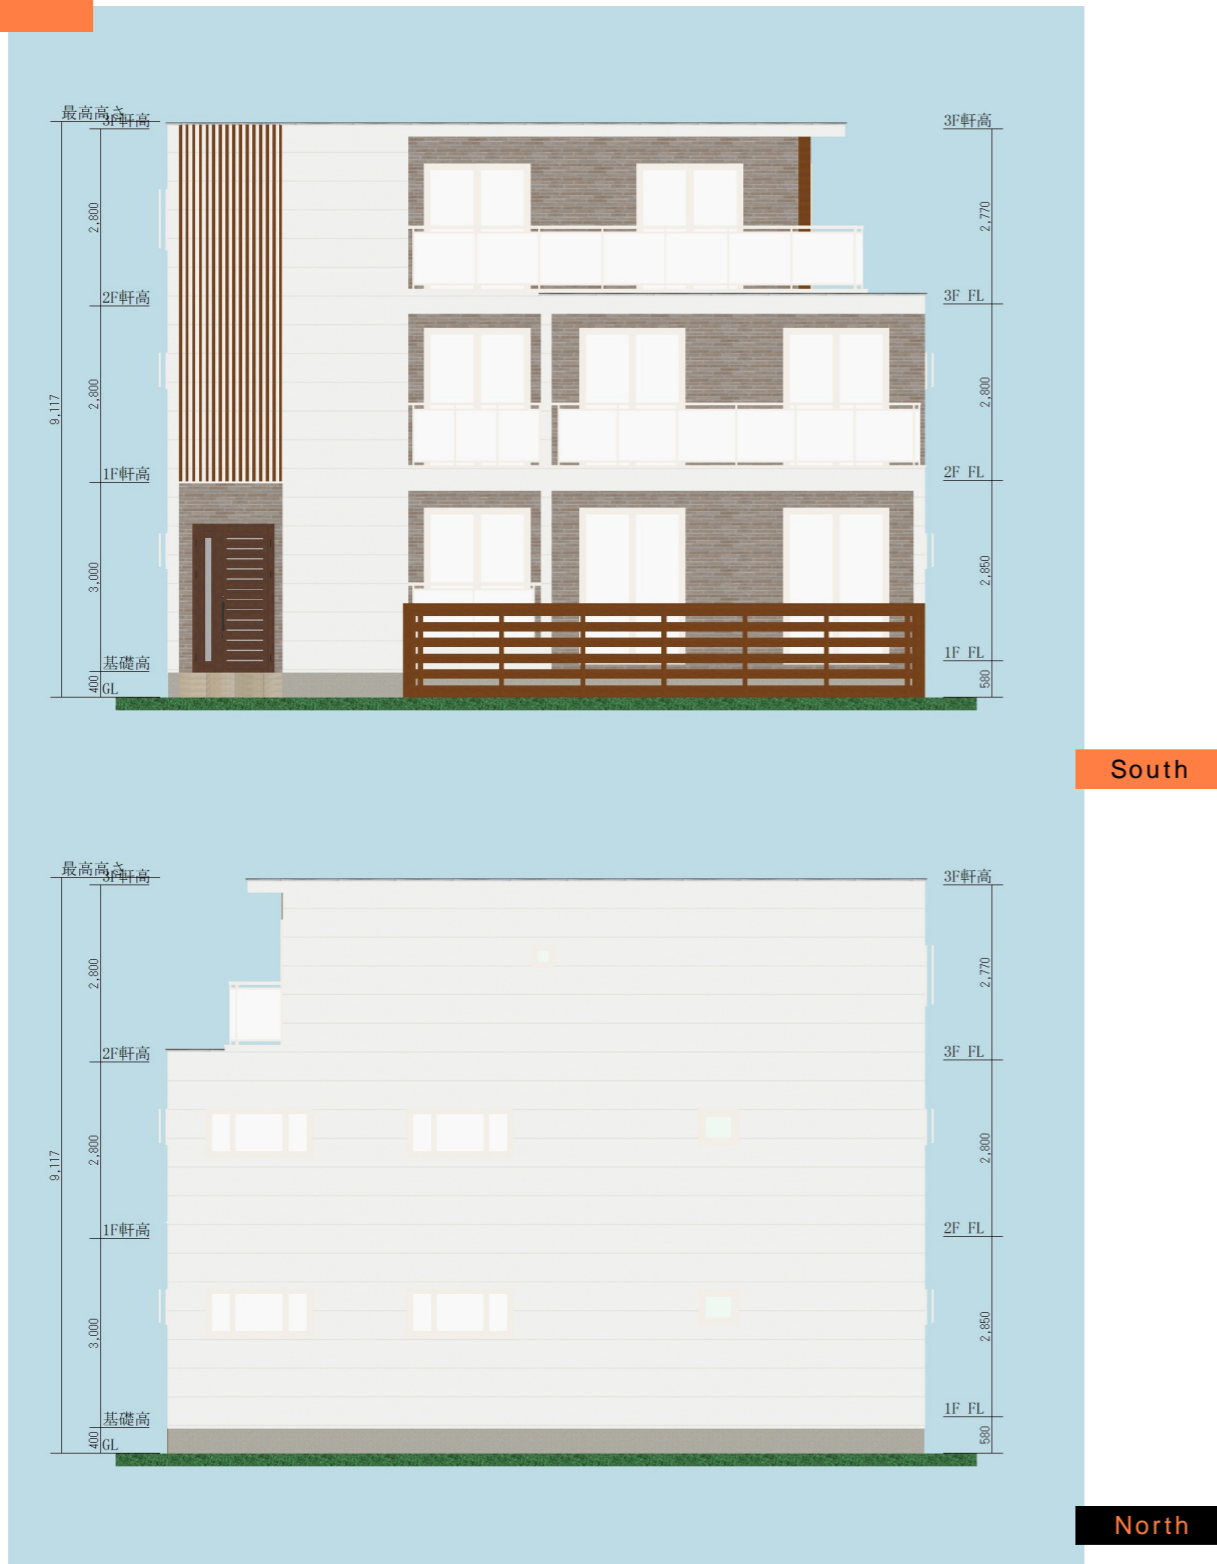

PERSPECTIVE

株式会社武蔵ホーム

賃貸併用住宅30

FLOOR PLAN

株式会社武蔵ホーム

1st FLOOR

2st FLOOR

3rd FLOOR

ELEVATION VIEW

株式会社武蔵ホーム

INTERIOR IMAGE

株式会社武蔵ホーム

賃貸併用住宅30