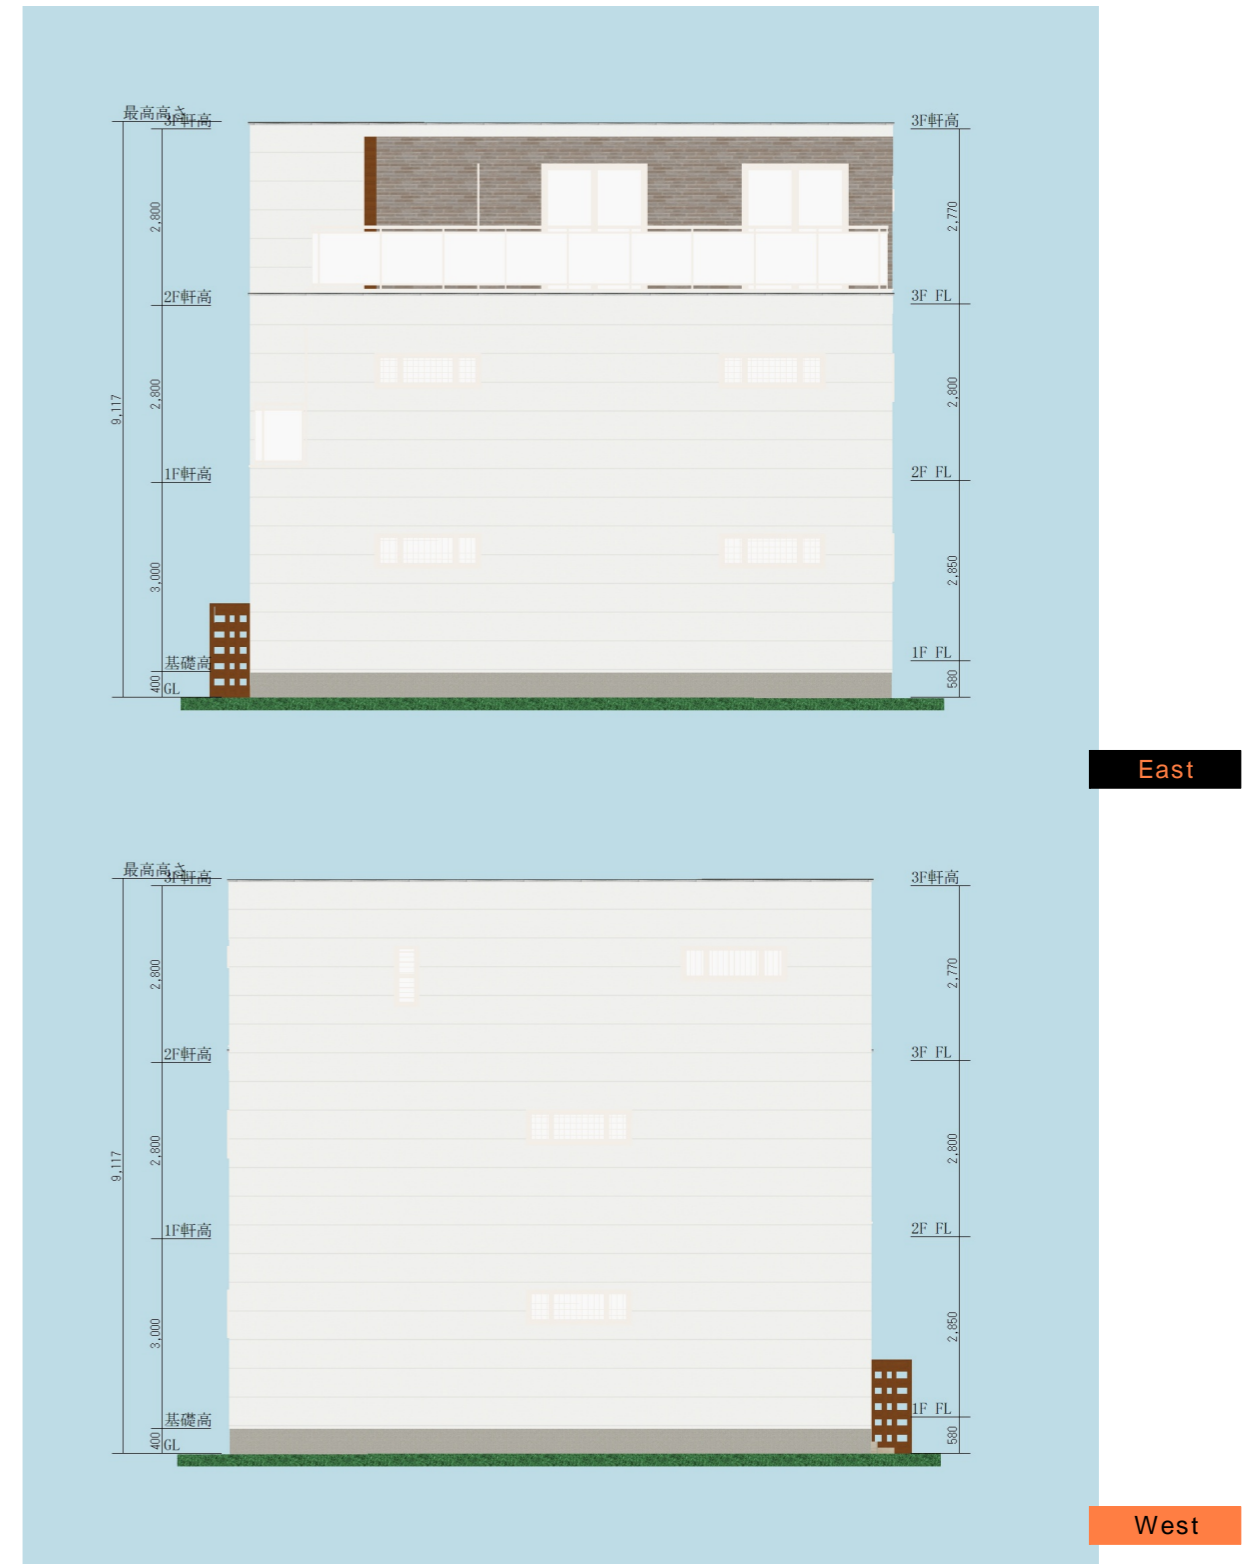

PERSPECTIVE

株式会社武蔵ホーム

賃貸併用住宅30

FLOOR PLAN

株式会社武蔵ホーム

1st FLOOR

2st FLOOR

3rd FLOOR

ELEVATION VIEW

株式会社武蔵ホーム

INTERIOR IMAGE

株式会社武蔵ホーム

賃貸併用住宅30