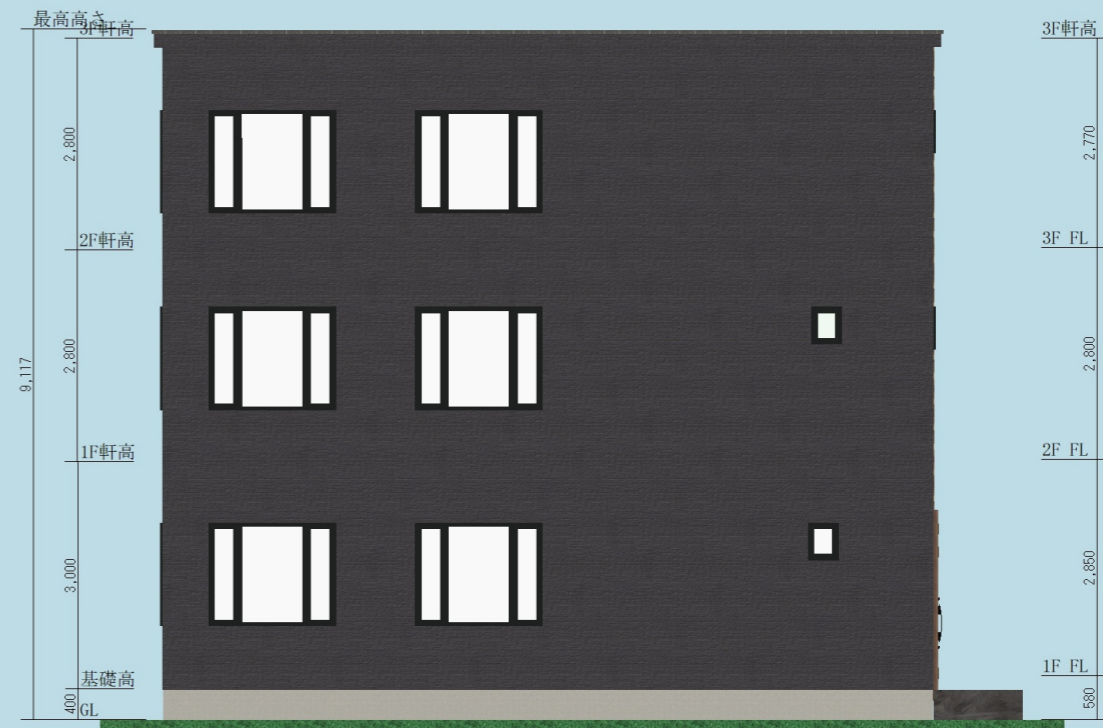

# 賃貸併用住宅32

PERSPECTIVE

株式会社武蔵ホーム

MAIN ANGLE

# 賃貸併用住宅32

1st FLOOR

2nd FLOOR

3rd FLOOR

# 賃貸併用住宅32

South

East

North

West

ELEVATION VIEW

株式会社武蔵ホーム

# 賃貸併用住宅32

INTERIOR IMAGE

株式会社武蔵ホーム