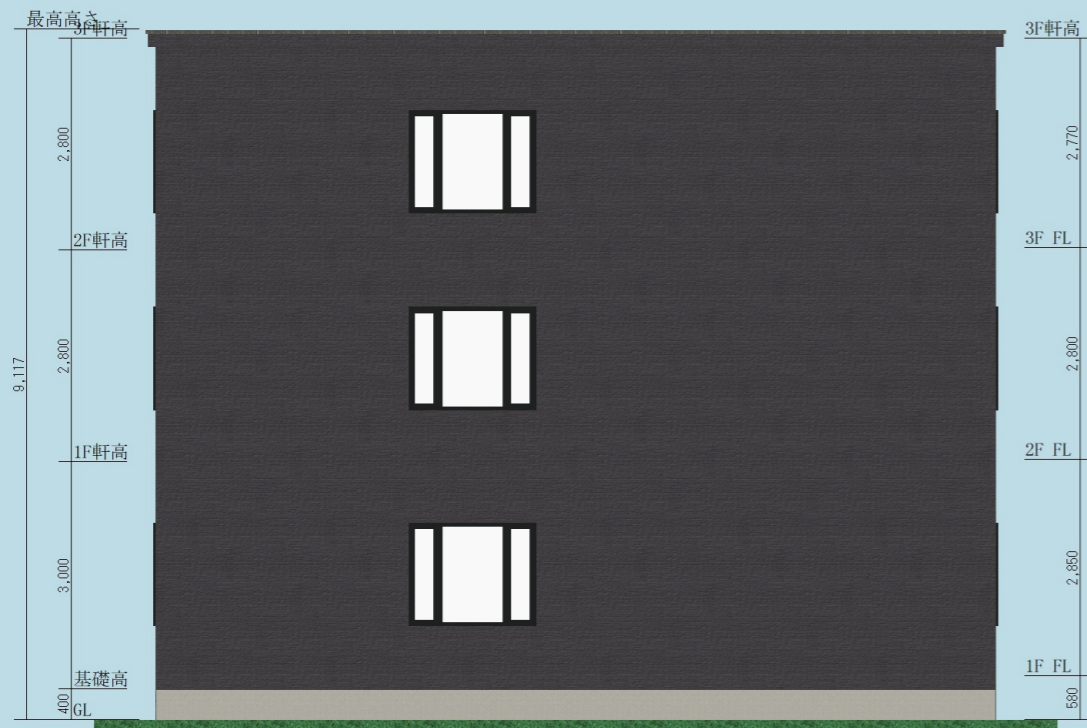

# 賃貸併用住宅32

PERSPECTIVE

株式会社武蔵ホーム

MAIN ANGLE

# 賃貸併用住宅32

1st FLOOR

2nd FLOOR

3rd FLOOR

# 賃貸併用住宅32

South

East

North

West

ELEVATION VIEW

株式会社武蔵ホーム