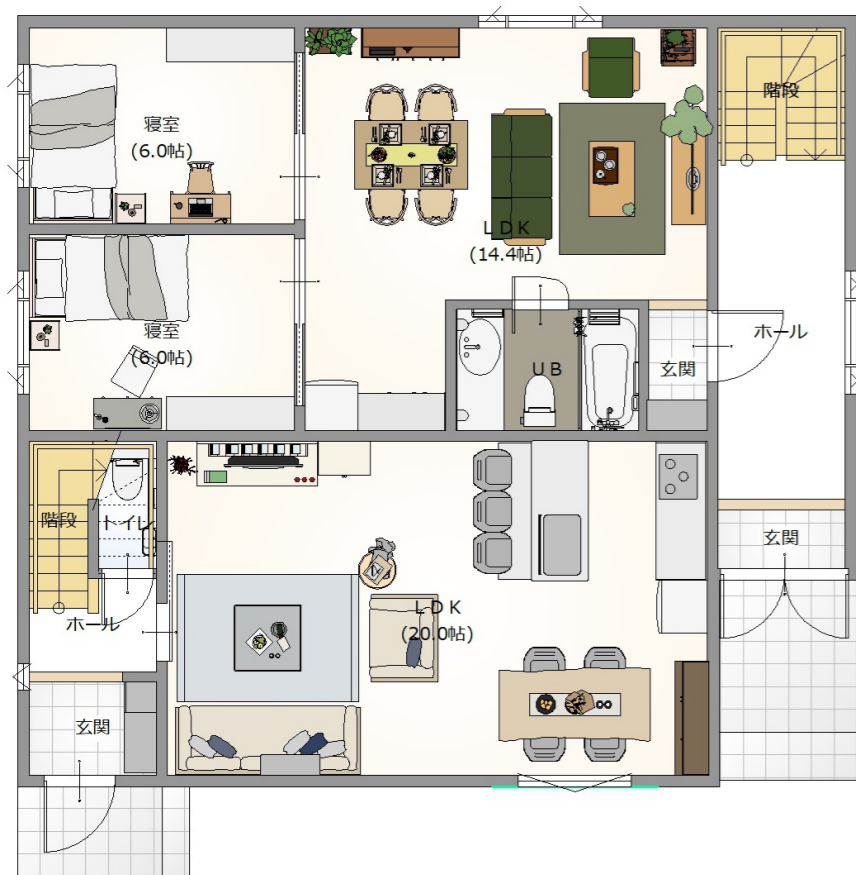

# 賃貸併用住宅32

PERSPECTIVE

株式会社武蔵ホーム

MAIN ANGLE

# 賃貸併用住宅32

1st FLOOR

2nd FLOOR

3rd FLOOR

# 賃貸併用住宅32

South

East

North

West

ELEVATION VIEW

株式会社武蔵ホーム