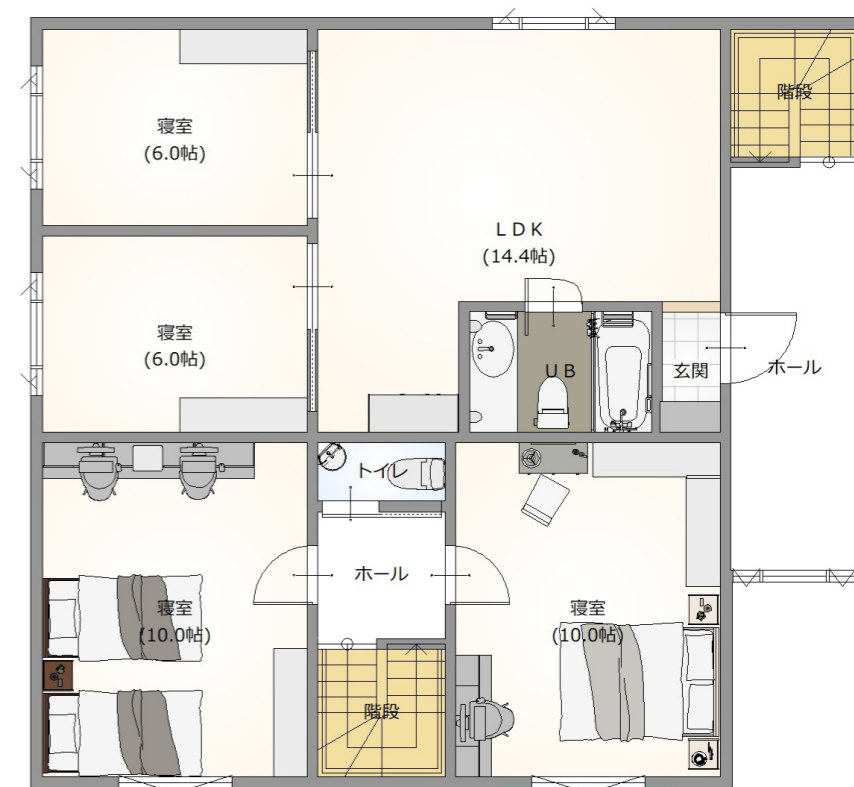

# 賃貸併用住宅32

PERSPECTIVE

株式会社武蔵ホーム

MAIN ANGLE

# 賃貸併用住宅32

1st FLOOR

2nd FLOOR

3rd FLOOR

# 賃貸併用住宅32

South

East

North

West

ELEVATION VIEW

株式会社武蔵ホーム