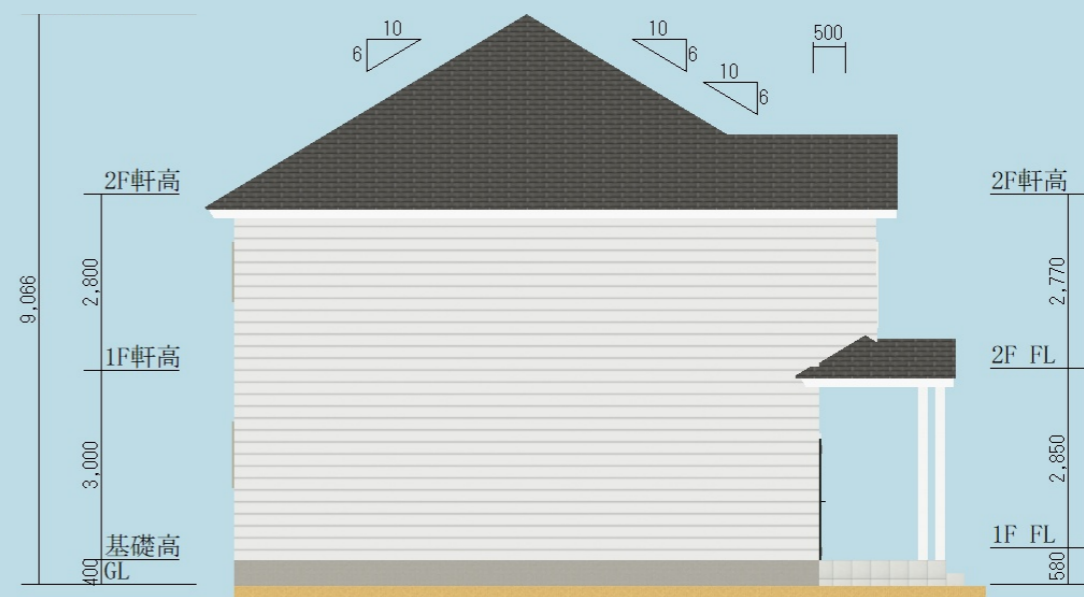

MAIN ANGLE

まるで戸建てに住んでいるようなおしゃれなアパートメント

FLOOR PLAN

株式会社武蔵ホーム

1st FLOOR

2nd FLOOR

棟面積表

	面積[m ² (坪)]
敷地面積	272.63 (82.47)
建築面積	175.56 (53.11)
1階床面積	165.62 (50.10)
2階床面積	175.56 (53.11)
延床面積	341.18 (103.21)

まるで戸建てに住んでいるようなおしゃれなアパートメント

ELEVATION VIEW

株式会社武蔵ホーム

South

East

North

West

まるで戸建てに住んでいるようなおしゃれなアパートメント