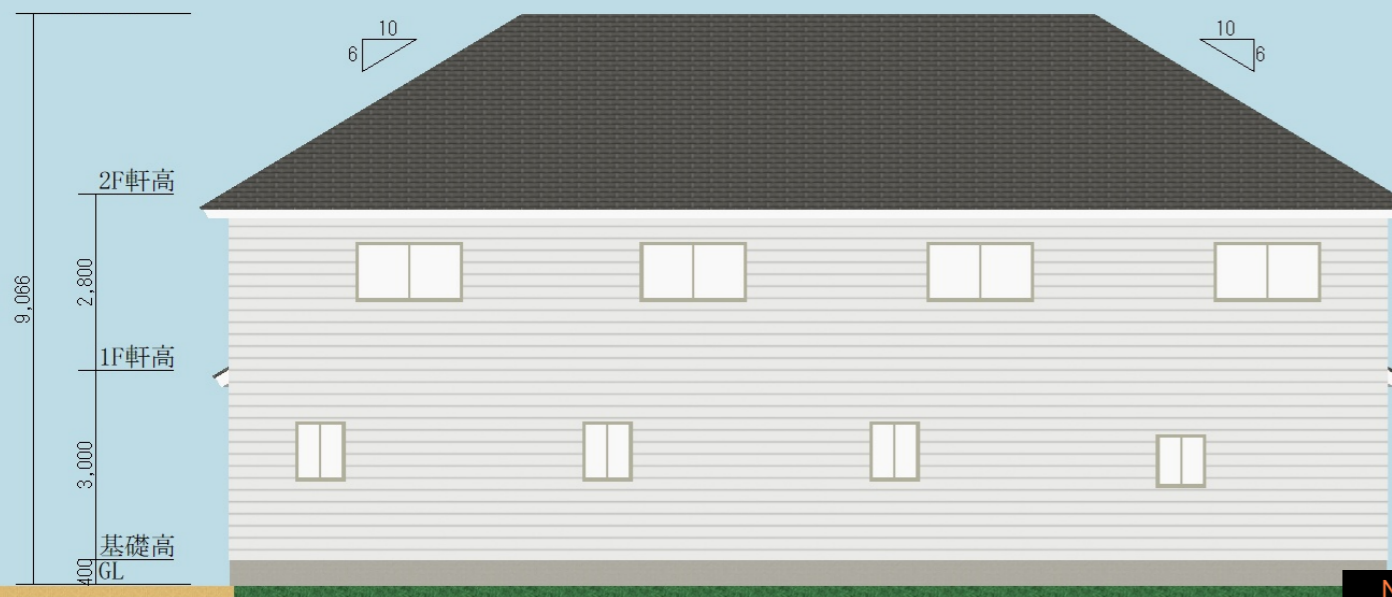

MAIN ANGLE

まるで戸建てに住んでいるようなおしゃれなアパートメント

FLOOR PLAN

株式会社武蔵ホーム

1st FLOOR

2nd FLOOR

棟面積表

	面積[m ² (坪)]
敷地面積	272.63 (82.47)
建築面積	175.56 (53.11)
1階床面積	165.62 (50.10)
2階床面積	175.56 (53.11)
延床面積	341.18 (103.21)

まるで戸建てに住んでいるようなおしゃれなアパートメント

ELEVATION VIEW

株式会社武蔵ホーム

South

East

North

West

まるで戸建てに住んでいるようなおしゃれなアパートメント