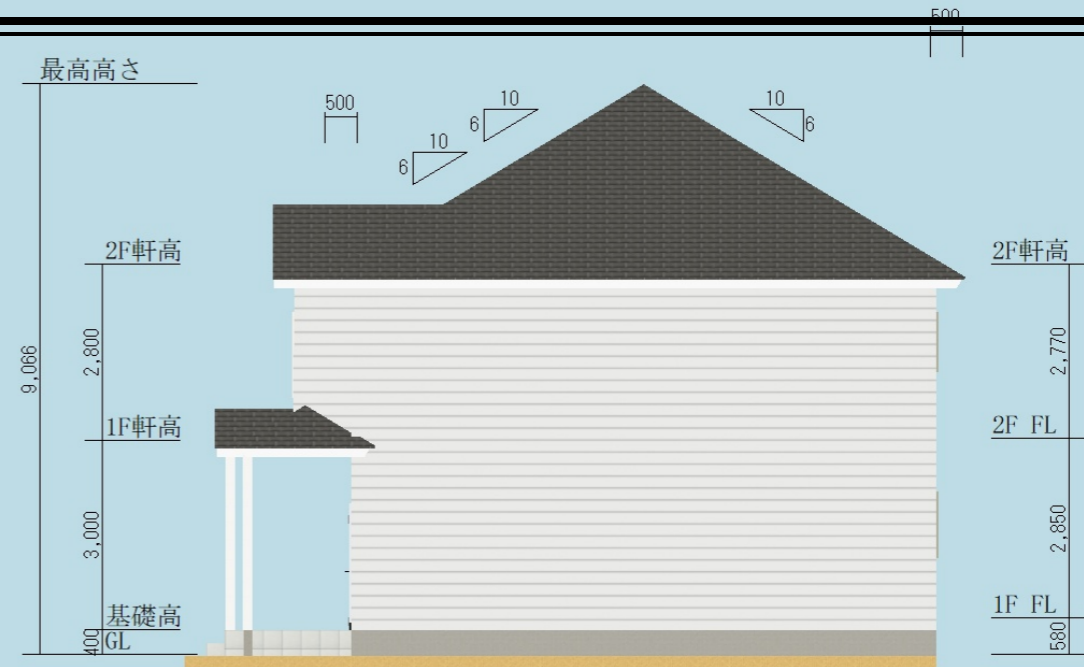

MAIN ANGLE

まるで戸建てに住んでいるようなおしゃれなアパートメント

FLOOR PLAN

株式会社武蔵ホーム

1st FLOOR

2nd FLOOR

棟面積表

	面積[m ² (坪)]
敷地面積	272.63 (82.47)
建築面積	175.56 (53.11)
1階床面積	165.62 (50.10)
2階床面積	175.56 (53.11)
延床面積	341.18 (103.21)

まるで戸建てに住んでいるようなおしゃれなアパートメント

ELEVATION VIEW

株式会社武蔵ホーム

South

East

North

West

まるで戸建てに住んでいるようなおしゃれなアパートメント