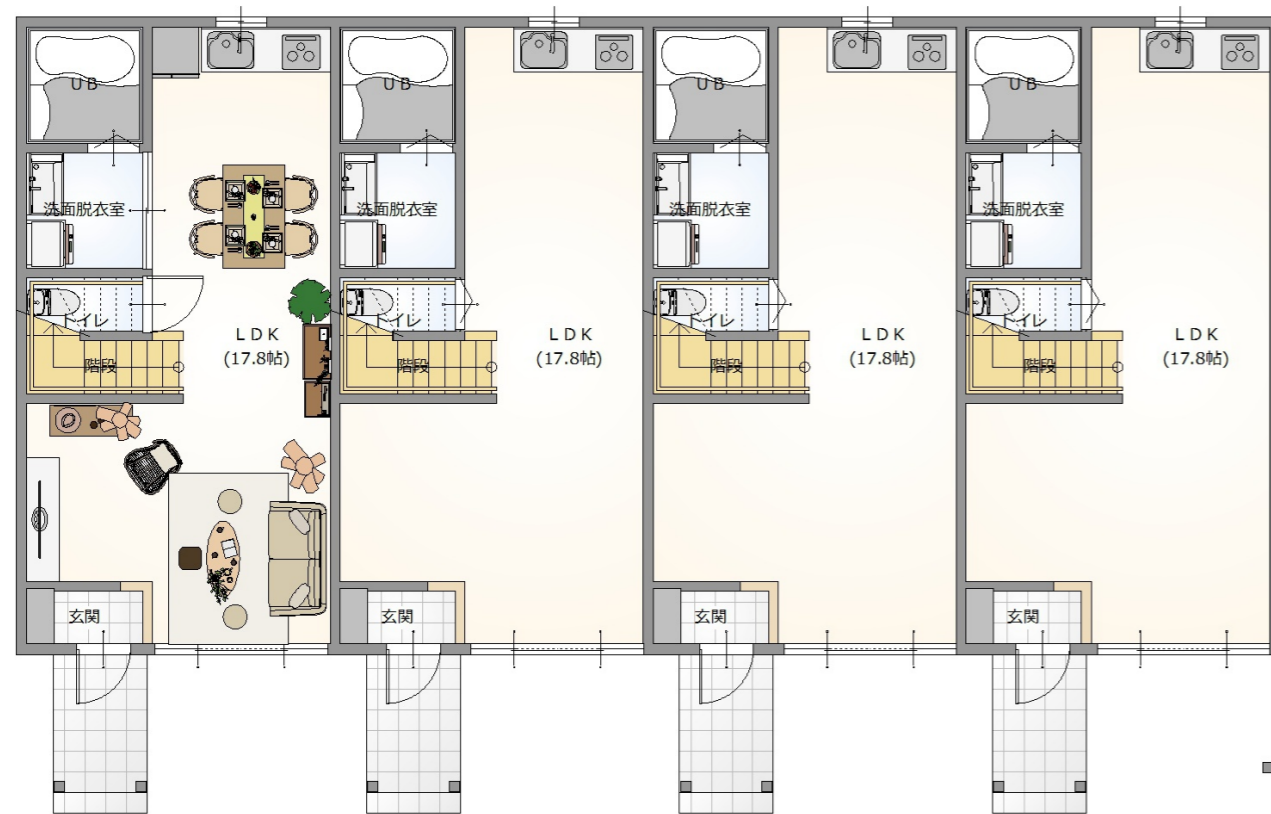

MAIN ANGLE

まるで戸建てに住んでいるようなおしゃれなアパートメント

FLOOR PLAN

株式会社武蔵ホーム

1st FLOOR

2nd FLOOR

棟面積表

	面積[m ² (坪)]
敷地面積	272.63 (82.47)
建築面積	175.56 (53.11)
1階床面積	165.62 (50.10)
2階床面積	175.56 (53.11)
延床面積	341.18 (103.21)

まるで戸建てに住んでいるようなおしゃれなアパートメント

ELEVATION VIEW

株式会社武蔵ホーム

South

East

North

West

まるで戸建てに住んでいるようなおしゃれなアパートメント