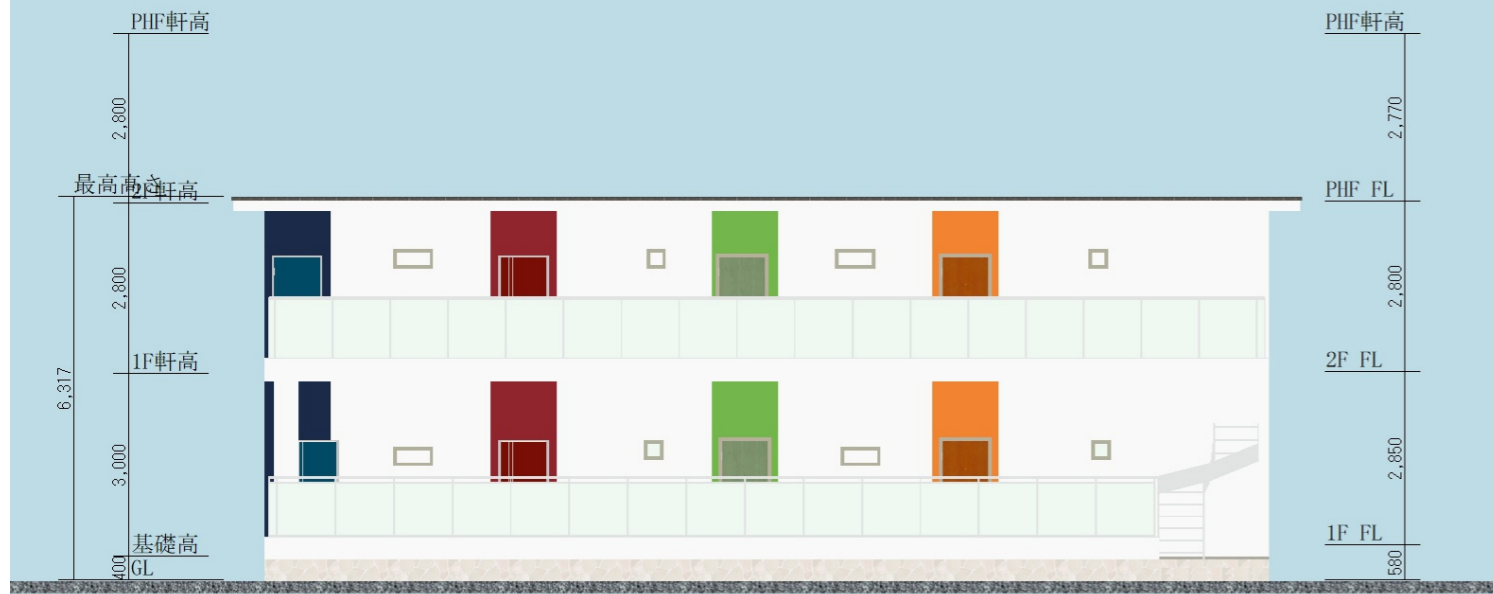

MAIN ANGLE

1st FLOOR S:1/100

2nd FLOOR S:1/100

棟面積表

	面積[m ² (坪)]
敷地面積	1933.78 (584.97)
建築面積	175.56 (53.11)
1階床面積	178.87 (54.11)
2階床面積	175.56 (53.11)
延床面積	354.43 (107.22)

SOUTH S:1/100

EAST S:1/100

NORTH S:1/100

WEST S:1/100

カラフルドアが特徴的なかわいいアパート

玄関収納二型800B2

洗面化粧台 (900)

FUKUI COMPUTER
アルミ樹脂サッシ標準マスタ
上げ下げ
07411

UB1616_A (R)

FUKUI COMPUTER
オリジナル収納用
両6枚折戸 W2519_H2038 ホワイト
2520

【販売終了品】壁掛大便器セット UAXC2BL1AN
+TCF5503
UAXC2BL1AN + TCF5503