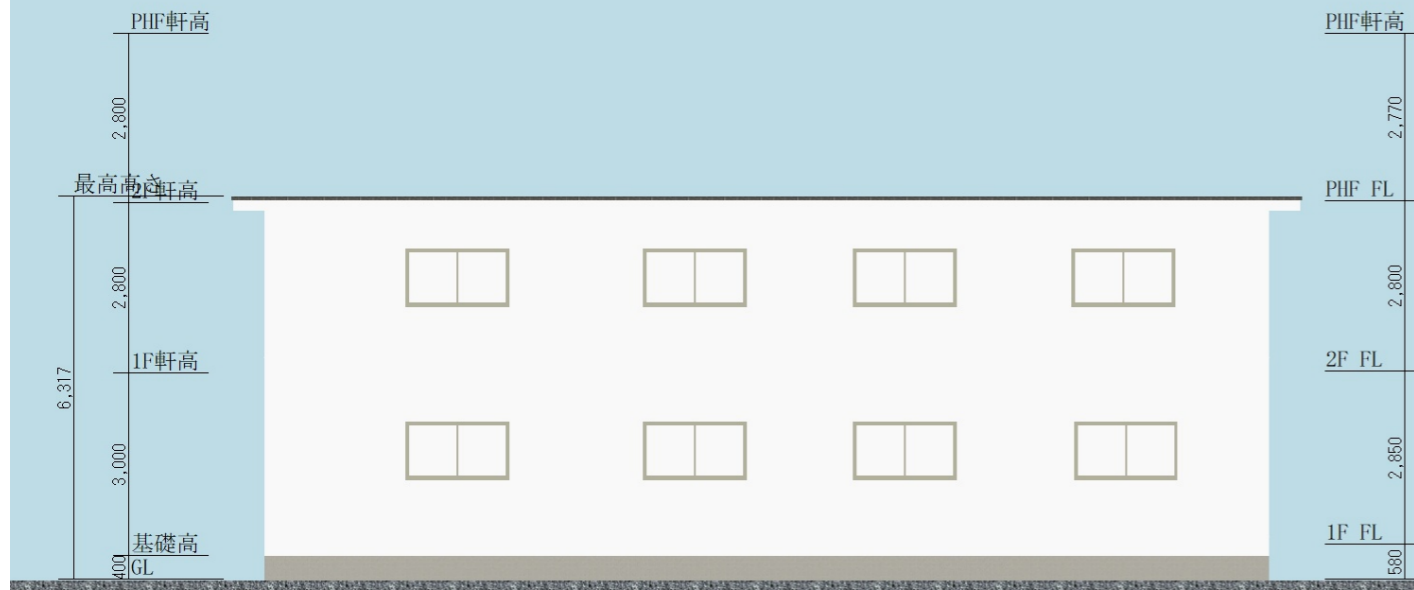

MAIN ANGLE

1st FLOOR S:1/100

2nd FLOOR S:1/100

棟面積表

	面積[m ² (坪)]
敷地面積	1933.78 (584.97)
建築面積	175.56 (53.11)
1階床面積	178.87 (54.11)
2階床面積	175.56 (53.11)
延床面積	354.43 (107.22)

SOUTH S:1/100

EAST S:1/100

NORTH S:1/100

WEST S:1/100

カラフルドアが特徴的なかわいいアパート

玄関収納二型800B2

洗面化粧台 (900)

FUKUI COMPUTER
アルミ樹脂サッシ標準マスタ
上げ下げ
07411

UB1616_A (R)

FUKUI COMPUTER
オリジナル収納用
両6枚折戸 W2519_H2038 ホワイト
2520

【販売終了品】壁掛大便器セット UAXC2BL1AN
+TCF5503
UAXC2BL1AN + TCF5503