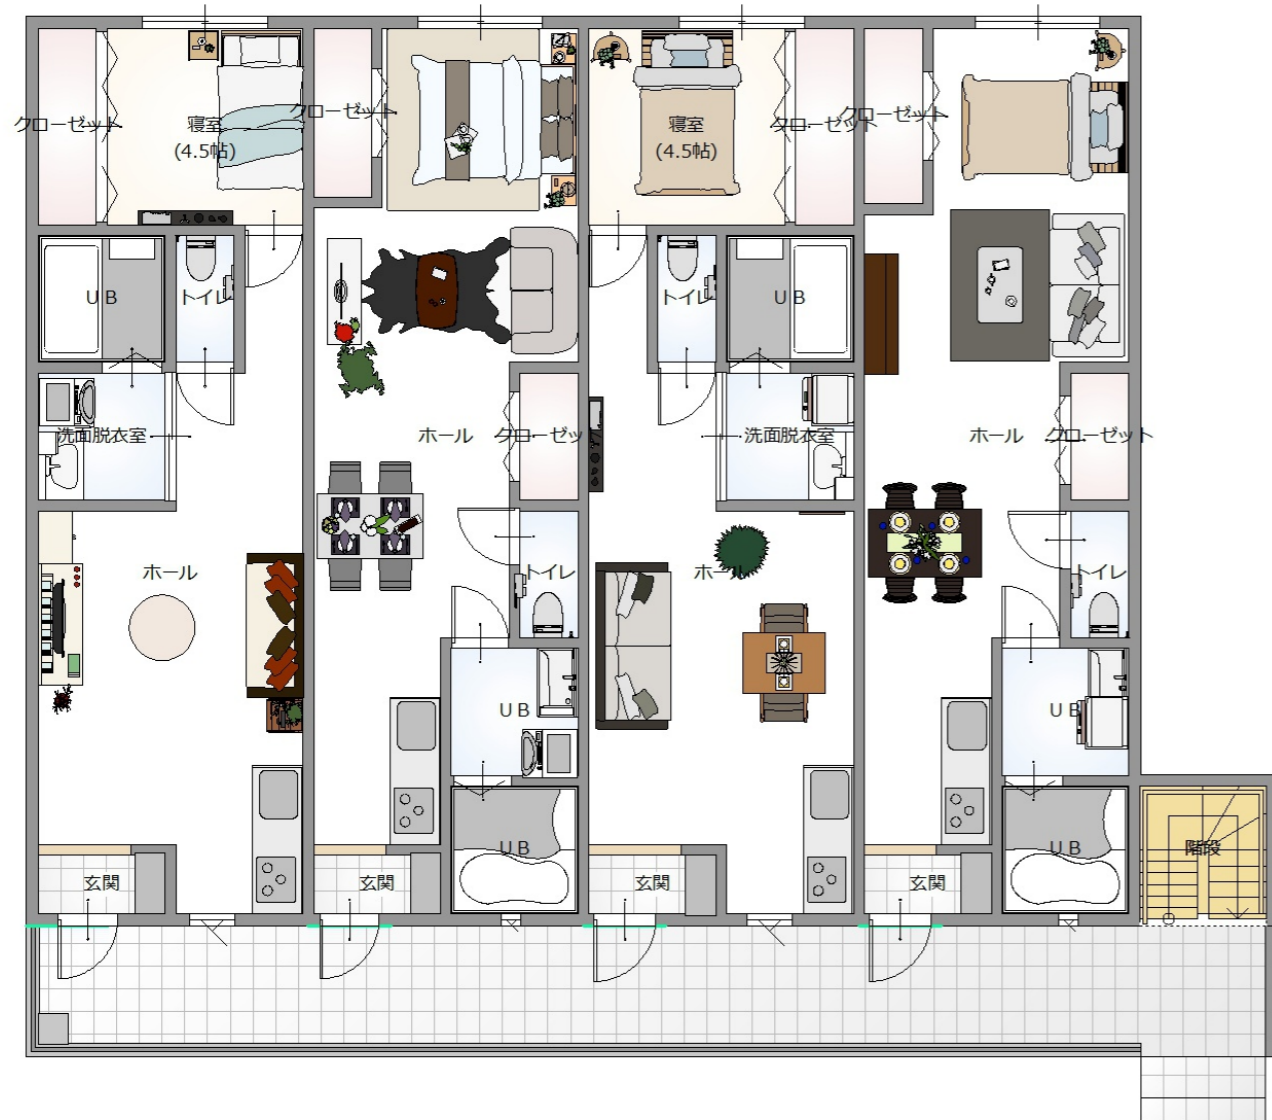

MAIN ANGLE

1st FLOOR S:1/100

2nd FLOOR S:1/100

棟面積表

	面積[m ² (坪)]
敷地面積	1933.78 (584.97)
建築面積	175.56 (53.11)
1階床面積	178.87 (54.11)
2階床面積	175.56 (53.11)
延床面積	354.43 (107.22)

SOUTH S:1/100

EAST S:1/100

NORTH S:1/100

WEST S:1/100

カラフルドアが特徴的なかわいいアパート

玄関収納二型800B2

洗面化粧台 (900)

FUKUI COMPUTER
アルミ樹脂サッシ標準マスタ
上げ下げ
07411

UB1616_A (R)

FUKUI COMPUTER
オリジナル収納用
両6枚折戸 W2519_H2038 ホワイト
2520

【販売終了品】壁掛大便器セット UAXC2BL1AN
+TCF5503
UAXC2BL1AN + TCF5503

三協立山 (三協アルミ)
ノバリス リフォームアパートドア
K4仕様 ランマ無 ポスト無 D21

FUKUI COMPUTER
ダウンライト
ダウンライトセット(4灯)

TOTO
システムキッチン ミツテ
I型 間口1950mm L
KPS1950SAA1UA6RN13 + SSF1S + FSP11

FUKUI COMPUTER
ダウンライト
ダウンライトC

化粧スレート グレー

自然石乱張り ホワイト

INTERIOR IMAGE