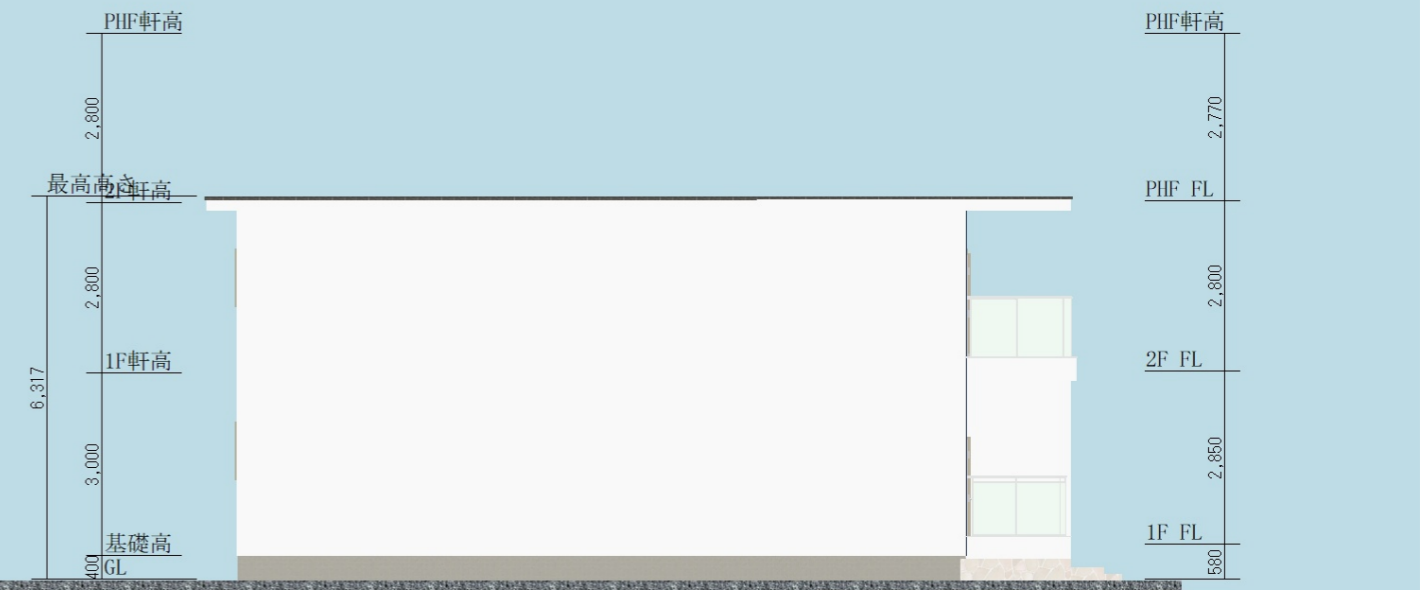

MAIN ANGLE

1st FLOOR S:1/100

2nd FLOOR S:1/100

棟面積表

	面積[m ² (坪)]
敷地面積	1933.78 (584.97)
建築面積	175.56 (53.11)
1階床面積	178.87 (54.11)
2階床面積	175.56 (53.11)
延床面積	354.43 (107.22)

SOUTH S:1/100

EAST S:1/100

NORTH S:1/100

WEST S:1/100

カラフルドアが特徴的なかわいいアパート

玄関収納二型800B2

洗面化粧台 (900)

FUKUI COMPUTER
アルミ樹脂サッシ標準マスタ
上げ下げ
07411

UB1616_A (R)

FUKUI COMPUTER
オリジナル収納用
両6枚折戸 W2519_H2038 ホワイト
2520

【販売終了品】壁掛大便器セット UAXC2BL1AN
+TCF5503
UAXC2BL1AN + TCF5503