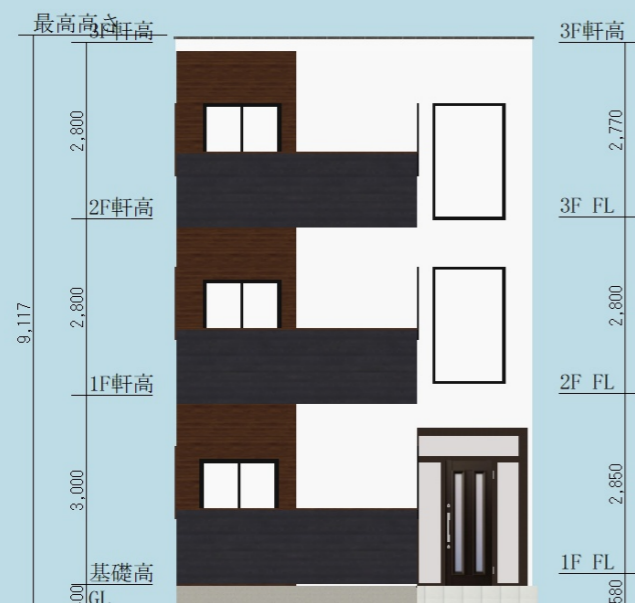

# キャリアもプライベートも加速するアーバンモデル

MAIN ANGLE

PERSPECTIVE

株式会社武蔵ホーム

# キャリアもプライベートも加速するアーバンモデル

1st FLOOR

2nd FLOOR

3rd FLOOR

棟面積表

	面積[m <sup>2</sup> (坪)]
敷地面積	999.63 (302.39)
建築面積	56.31 ( 17.03)
1階床面積	56.31 ( 17.03)
2階床面積	56.31 ( 17.03)
3階床面積	56.31 ( 17.03)
延床面積	168.93 ( 51.09)

# アパート

South

East

North

West