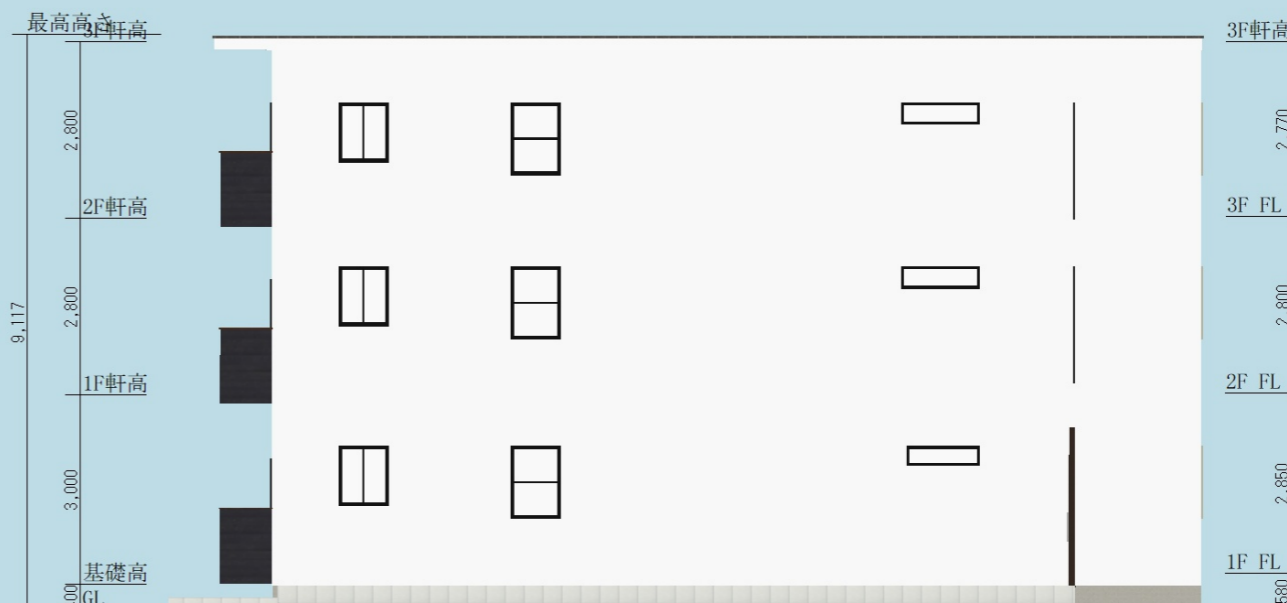

# キャリアもプライベートも加速するアーバンモデル

1st FLOOR

2nd FLOOR

3rd FLOOR

棟面積表

	面積[m <sup>2</sup> (坪)]
敷地面積	999.63 (302.39)
建築面積	56.31 ( 17.03)
1階床面積	56.31 ( 17.03)
2階床面積	56.31 ( 17.03)
3階床面積	56.31 ( 17.03)
延床面積	168.93 ( 51.09)

# アパート

South

East

North

West