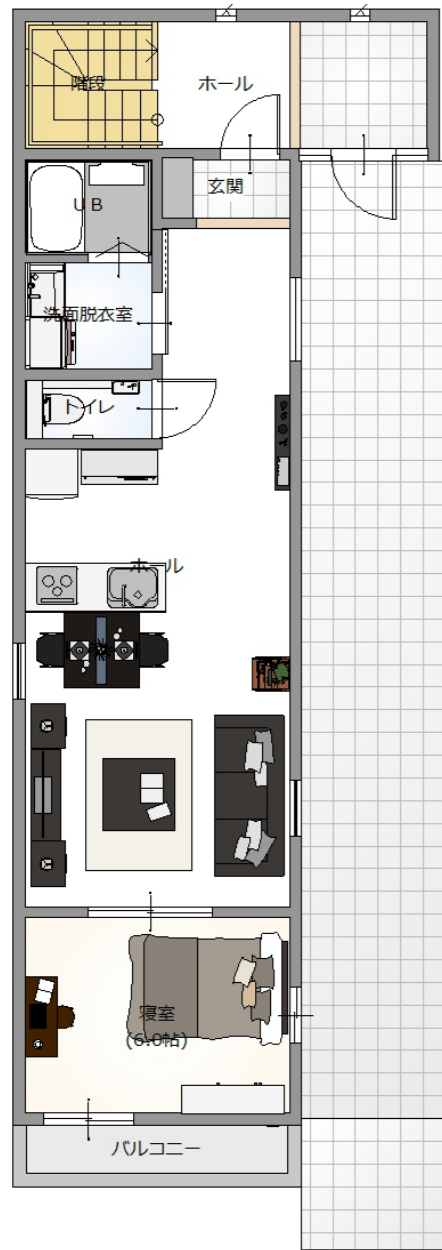

# キャリアもプライベートも加速するアーバンモデル

MAIN ANGLE

PERSPECTIVE

株式会社武蔵ホーム

# キャリアもプライベートも加速するアーバンモデル

1st FLOOR

2nd FLOOR

3rd FLOOR

棟面積表

	面積[m <sup>2</sup> (坪)]
敷地面積	999.63 (302.39)
建築面積	56.31 ( 17.03)
1階床面積	56.31 ( 17.03)
2階床面積	56.31 ( 17.03)
3階床面積	56.31 ( 17.03)
延床面積	168.93 ( 51.09)

# アパート

South

East

North

West