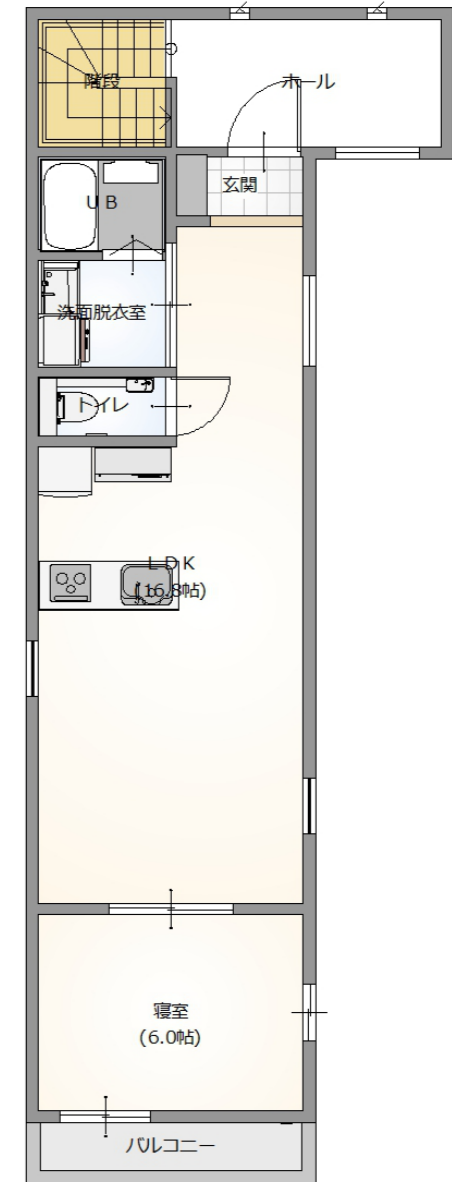

# キャリアもプライベートも加速するアーバンモデル

MAIN ANGLE

PERSPECTIVE

株式会社武蔵ホーム

# キャリアもプライベートも加速するアーバンモデル

1st FLOOR

2nd FLOOR

3rd FLOOR

棟面積表

	面積[m <sup>2</sup> (坪)]
敷地面積	999.63 (302.39)
建築面積	56.31 ( 17.03)
1階床面積	56.31 ( 17.03)
2階床面積	56.31 ( 17.03)
3階床面積	56.31 ( 17.03)
延床面積	168.93 ( 51.09)

# アパート

South

East

North

West