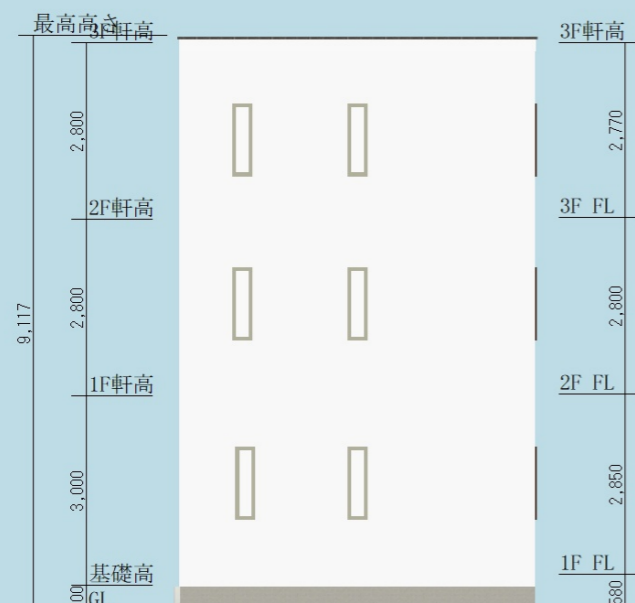

# キャリアもプライベートも加速するアーバンモデル

1st FLOOR

2nd FLOOR

3rd FLOOR

棟面積表

	面積[m <sup>2</sup> (坪)]
敷地面積	999.63 (302.39)
建築面積	56.31 ( 17.03)
1階床面積	56.31 ( 17.03)
2階床面積	56.31 ( 17.03)
3階床面積	56.31 ( 17.03)
延床面積	168.93 ( 51.09)

# アパート

South

East

North

West