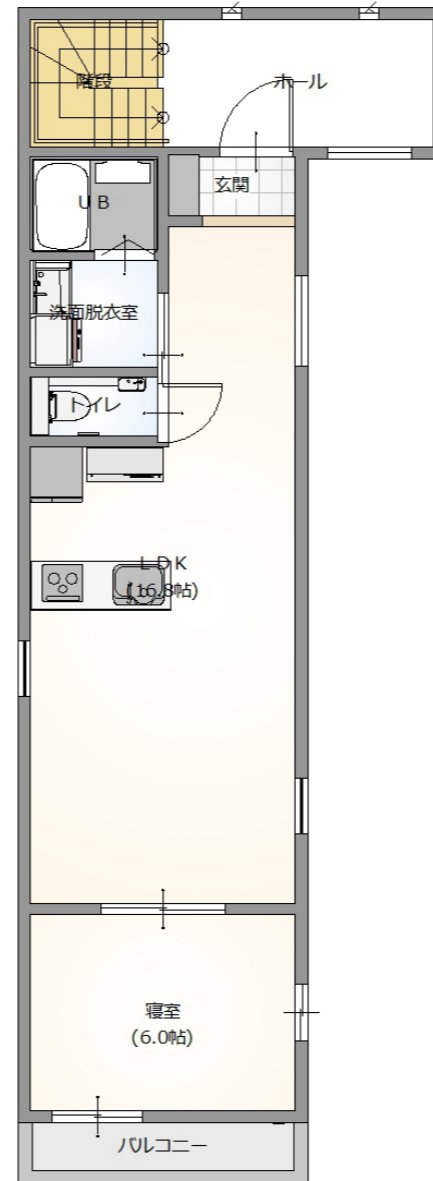

# キャリアもプライベートも加速するアーバンモデル

MAIN ANGLE

PERSPECTIVE

株式会社武蔵ホーム

# キャリアもプライベートも加速するアーバンモデル

1st FLOOR

2nd FLOOR

3rd FLOOR

棟面積表

	面積[m <sup>2</sup> (坪)]
敷地面積	999.63 (302.39)
建築面積	56.31 ( 17.03)
1階床面積	56.31 ( 17.03)
2階床面積	56.31 ( 17.03)
3階床面積	56.31 ( 17.03)
延床面積	168.93 ( 51.09)