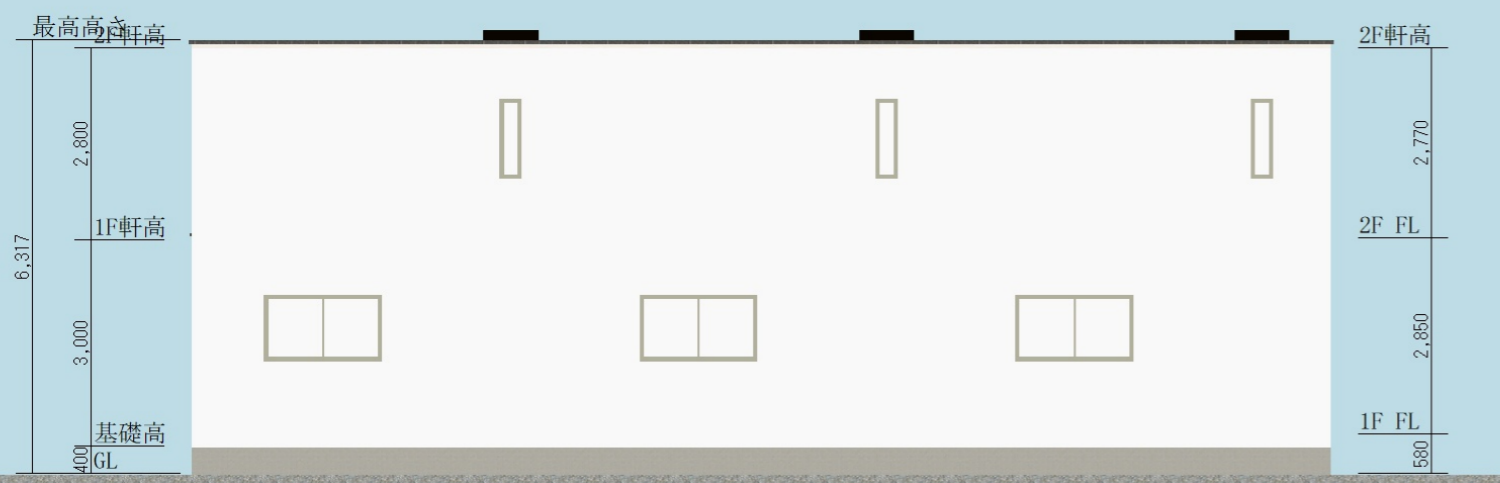

# ハイグレードプライベートモデル

棟面積表

	面積[m <sup>2</sup> (坪)]
敷地面積	403.45 (122.04)
建築面積	155.27 (46.97)
1階床面積	149.06 (45.09)
2階床面積	155.27 (46.97)
延床面積	304.33 (92.06)

# ハイグレードプライベートモデル

ELEVATION VIEW

株式会社武蔵ホーム