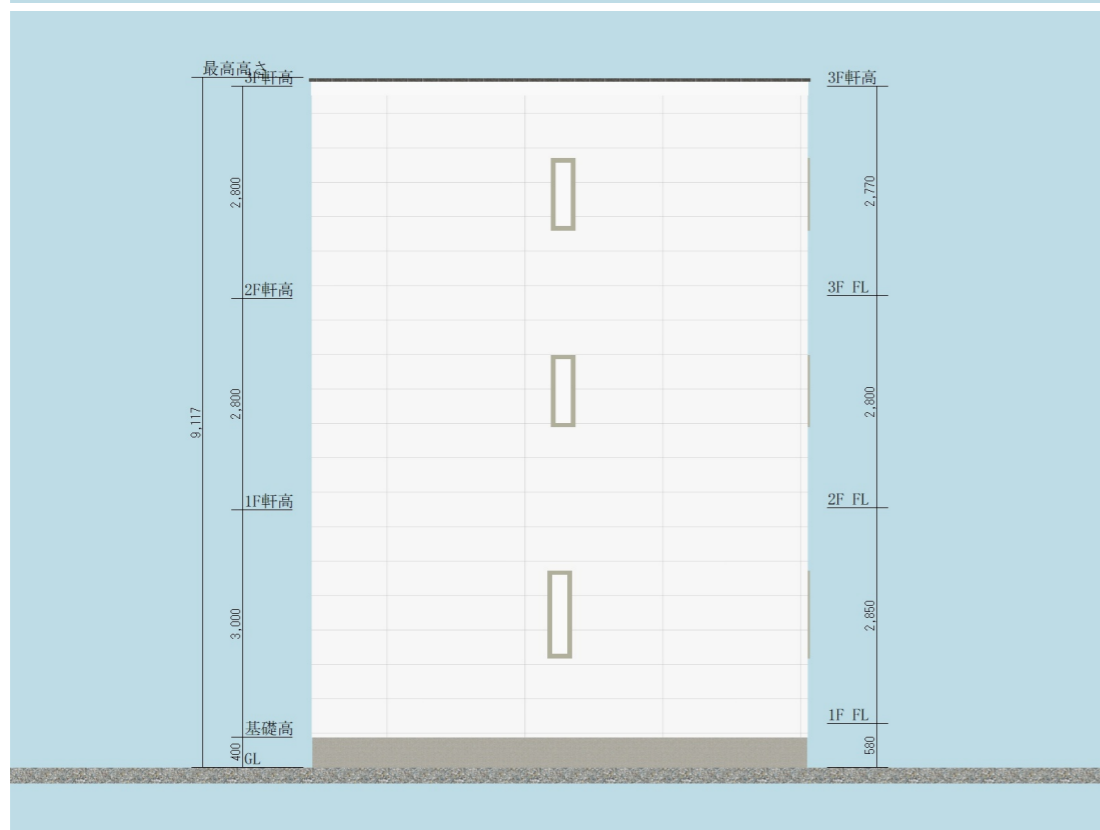

ホワイト・ブラック・木目が目を引く 3階建てアパートメント

MAIN ANGLE

PERSPECTIVE

株式会社武蔵ホーム

ホワイト・ブラック・木目が目を引く3階建てアパートメント

1st FLOOR

2nd FLOOR

3rd FLOOR

棟面積表

	面積[m ² (坪)]
敷地面積	360.55 (109.07)
建築面積	57.14 (17.28)
1階床面積	57.14 (17.28)
2階床面積	57.14 (17.28)
3階床面積	57.14 (17.28)
延床面積	171.42 (51.84)

ホワイト・ブラック・木目が目を引く 3階建てアパートメント

South

East

North

West

ELEVATION VIEW