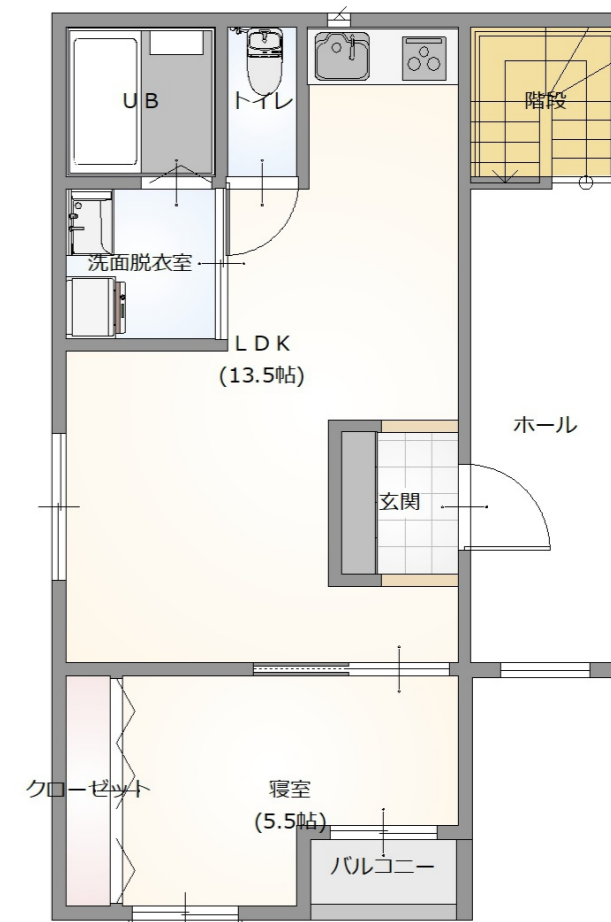

ホワイト・ブラック・木目が目を引く 3階建てアパートメント

MAIN ANGLE

PERSPECTIVE

株式会社武蔵ホーム

ホワイト・ブラック・木目が目を引く3階建てアパートメント

1st FLOOR

2nd FLOOR

3rd FLOOR

棟面積表

	面積[m ² (坪)]
敷地面積	360.55 (109.07)
建築面積	57.14 (17.28)
1階床面積	57.14 (17.28)
2階床面積	57.14 (17.28)
3階床面積	57.14 (17.28)
延床面積	171.42 (51.84)

ホワイト・ブラック・木目が目を引く 3階建てアパートメント

South

East

North

West

ELEVATION VIEW