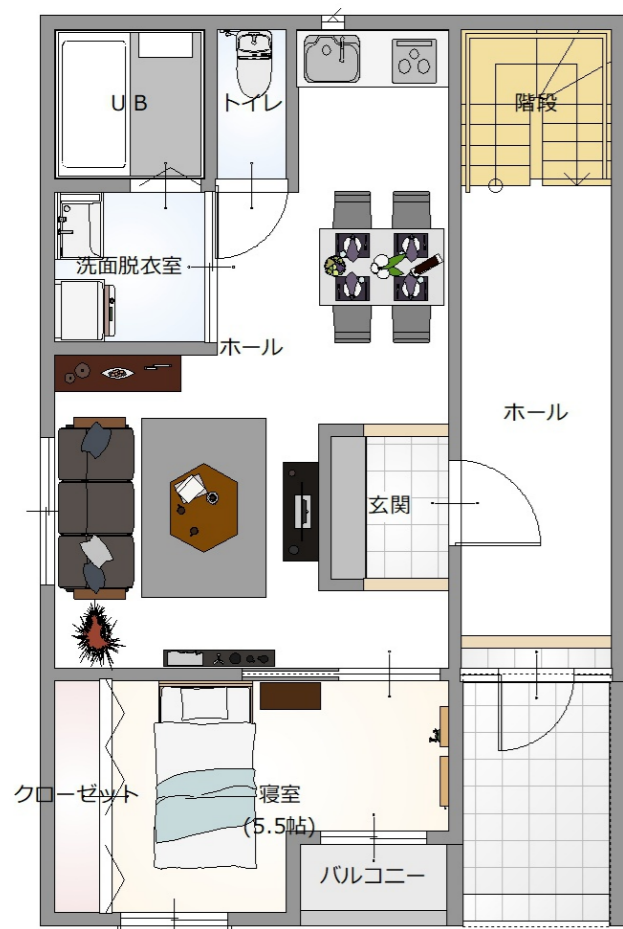

ホワイト・ブラック・木目が目を引く 3階建てアパートメント

MAIN ANGLE

PERSPECTIVE

株式会社武蔵ホーム

ホワイト・ブラック・木目が目を引く3階建てアパートメント

1st FLOOR

2nd FLOOR

3rd FLOOR

棟面積表

	面積[m ² (坪)]
敷地面積	360.55 (109.07)
建築面積	57.14 (17.28)
1階床面積	57.14 (17.28)
2階床面積	57.14 (17.28)
3階床面積	57.14 (17.28)
延床面積	171.42 (51.84)

ホワイト・ブラック・木目が目を引く 3階建てアパートメント

South

East

North

West

ELEVATION VIEW

株式会社武蔵ホーム

ホワイト・ブラック・木目が目を引く3階建てアパートメント