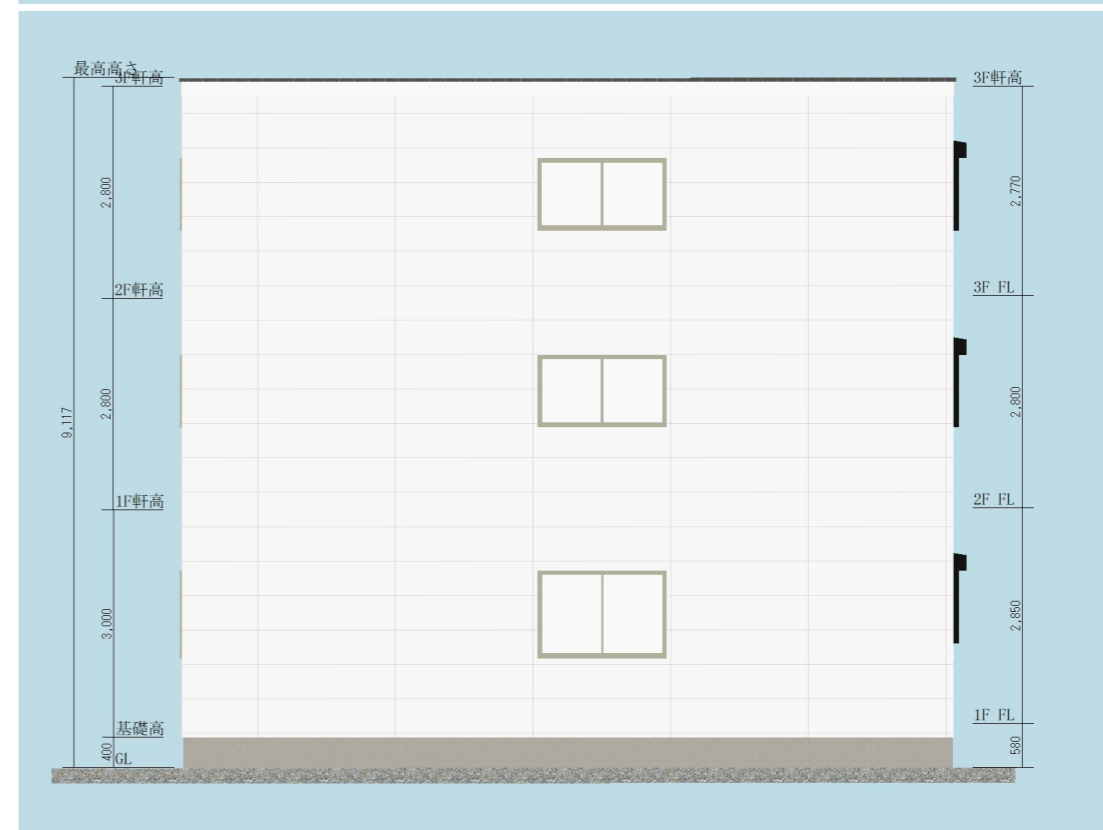

ホワイト・ブラック・木目が目を引く 3階建てアパートメント

MAIN ANGLE

PERSPECTIVE

株式会社武蔵ホーム

ホワイト・ブラック・木目が目を引く3階建てアパートメント

1st FLOOR

2nd FLOOR

3rd FLOOR

棟面積表

	面積[m ² (坪)]
敷地面積	360.55 (109.07)
建築面積	57.14 (17.28)
1階床面積	57.14 (17.28)
2階床面積	57.14 (17.28)
3階床面積	57.14 (17.28)
延床面積	171.42 (51.84)

ホワイト・ブラック・木目が目を引く 3階建てアパートメント

South

East

North

West

ELEVATION VIEW