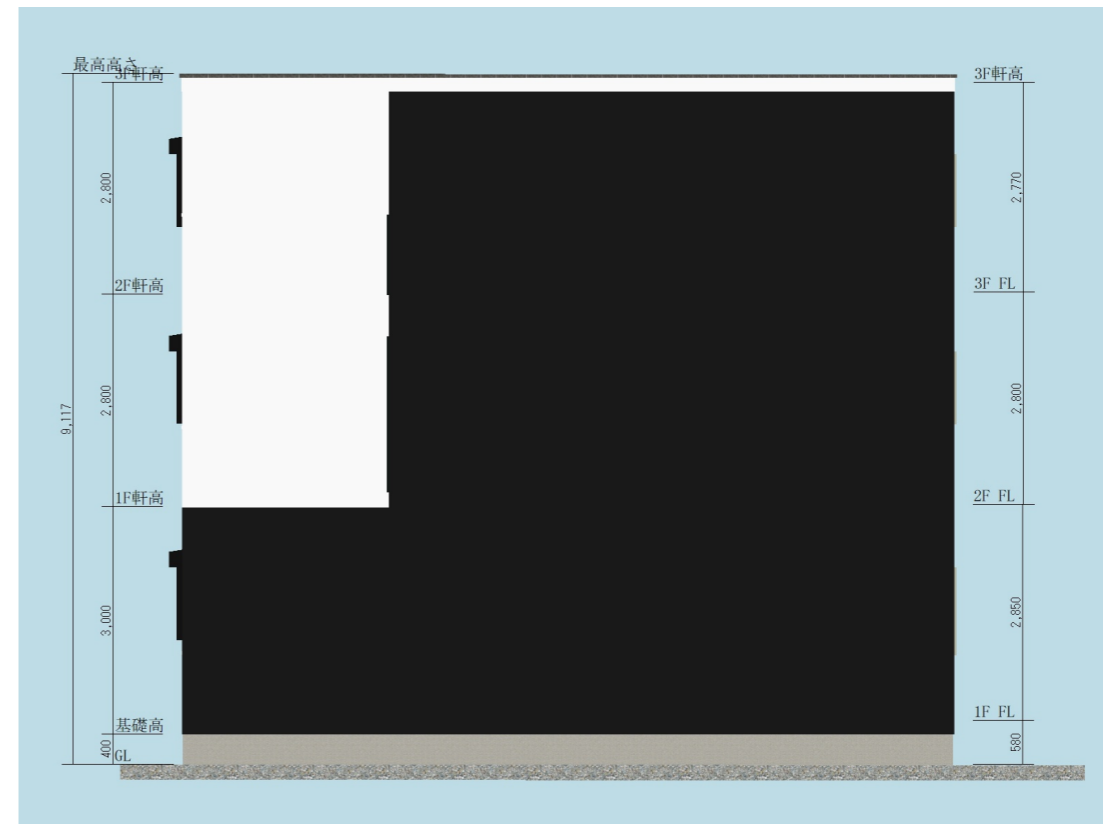

ホワイト・ブラック・木目が目を引く 3階建てアパートメント

MAIN ANGLE

PERSPECTIVE

株式会社武蔵ホーム

ホワイト・ブラック・木目が目を引く3階建てアパートメント

1st FLOOR

2nd FLOOR

3rd FLOOR

棟面積表

	面積[m ² (坪)]
敷地面積	360.55 (109.07)
建築面積	57.14 (17.28)
1階床面積	57.14 (17.28)
2階床面積	57.14 (17.28)
3階床面積	57.14 (17.28)
延床面積	171.42 (51.84)

ホワイト・ブラック・木目が目を引く 3階建てアパートメント

South

East

North

West

ELEVATION VIEW