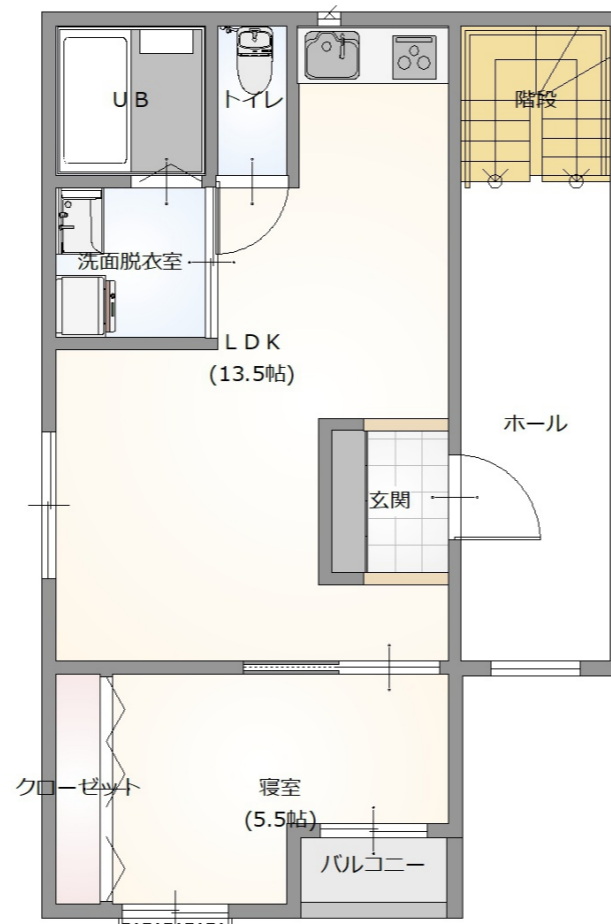

ホワイト・ブラック・木目が目を引く 3階建てアパートメント

MAIN ANGLE

PERSPECTIVE

株式会社武蔵ホーム

ホワイト・ブラック・木目が目を引く3階建てアパートメント

1st FLOOR

2nd FLOOR

3rd FLOOR

棟面積表

	面積[m ² (坪)]
敷地面積	360.55 (109.07)
建築面積	57.14 (17.28)
1階床面積	57.14 (17.28)
2階床面積	57.14 (17.28)
3階床面積	57.14 (17.28)
延床面積	171.42 (51.84)

ホワイト・ブラック・木目が目を引く 3階建てアパートメント

South

East

North

West

ELEVATION VIEW