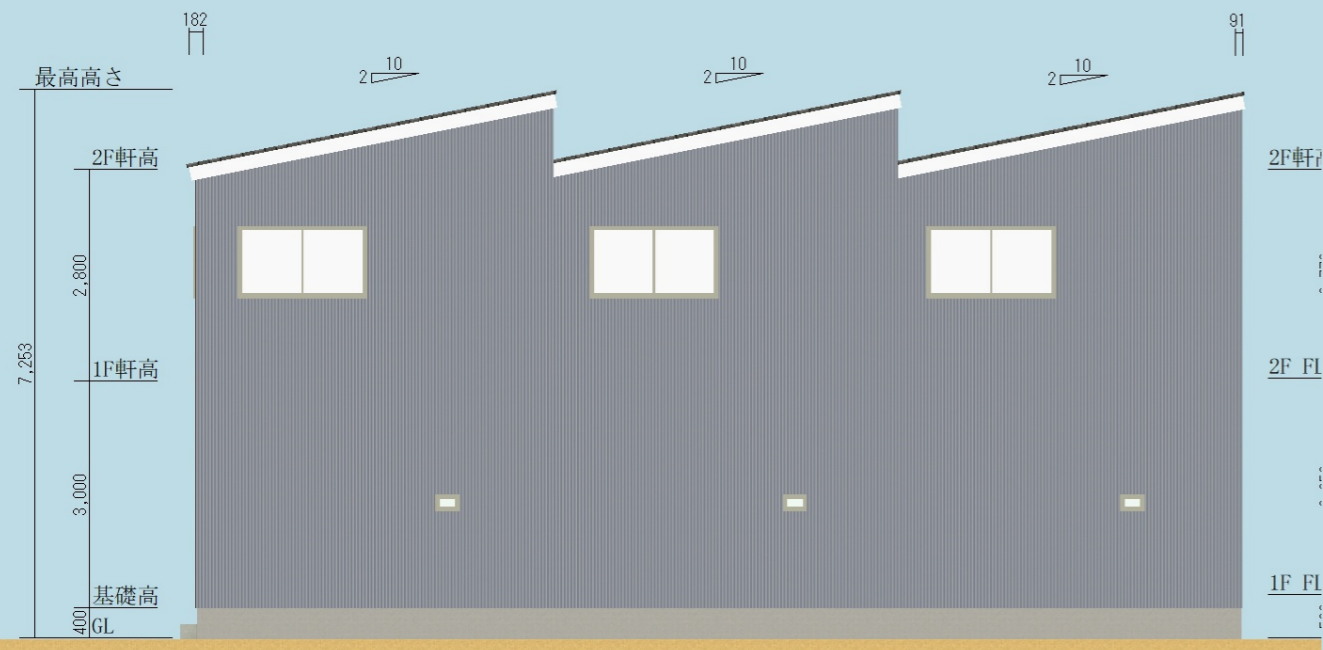

個性豊かなプライバシーモデル

PERSPECTIVE

株式会社武蔵ホーム

MAIN ANGLE

個性豊かなプライバシーモデル

棟面積表

	面積[m ² (坪)]
敷地面積	592.42 (179.21)
建築面積	104.34 (31.56)
1階床面積	97.38 (29.46)
2階床面積	104.34 (31.56)
延床面積	201.72 (61.02)

個性豊かなプライバシーモデル

South

East

North

West

ELEVATION VIEW

株式会社武蔵ホーム

個性豊かなプライベートモデル