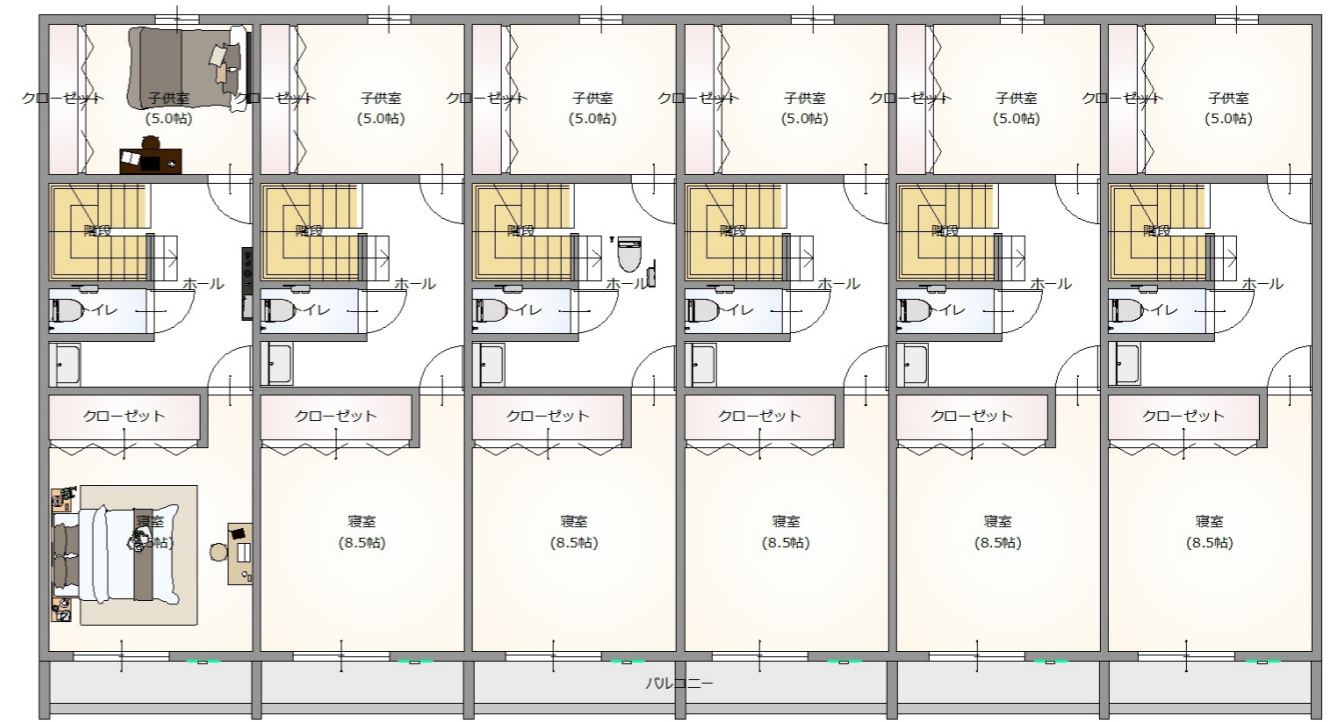

PERSPECTIVE

株式会社武蔵ホーム

自慢できるおしゃれでかわいいアパート

MAIN ANGLE

FLOOR PLAN

株式会社武蔵ホーム

1st FLOOR

2nd FLOOR

棟面積表

	面積[m ² (坪)]
敷地面積	1245.63 (376.80)
建築面積	238.49 (72.14)
1階床面積	278.24 (84.17)
2階床面積	238.49 (72.14)
延床面積	516.73 (156.31)

自慢できるおしゃれでかわいいアパート

ELEVATION VIEW

株式会社武蔵ホーム

South

East

North