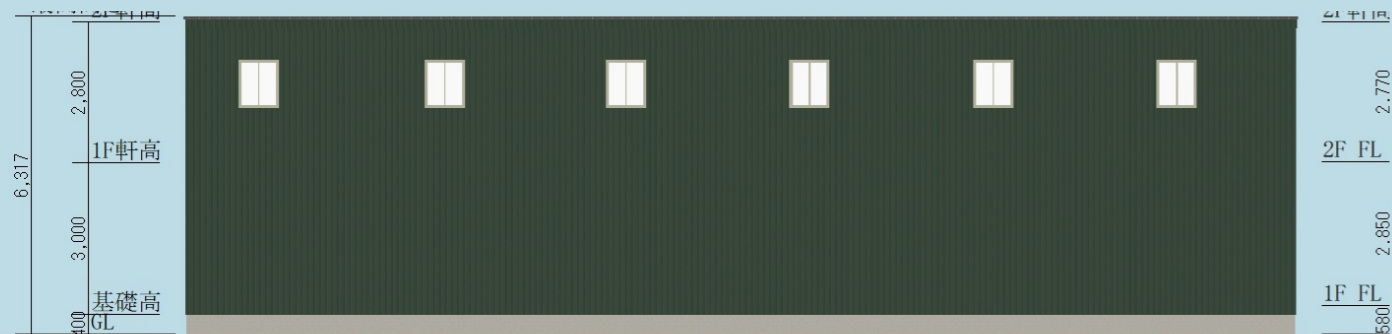

PERSPECTIVE

株式会社武蔵ホーム

自慢できるおしゃれでかわいいアパート

MAIN ANGLE

FLOOR PLAN

株式会社武蔵ホーム

1st FLOOR

2nd FLOOR

棟面積表

	面積[m ² (坪)]
敷地面積	1245.63 (376.80)
建築面積	238.49 (72.14)
1階床面積	278.24 (84.17)
2階床面積	238.49 (72.14)
延床面積	516.73 (156.31)

自慢できるおしゃれでかわいいアパート

ELEVATION VIEW

株式会社武蔵ホーム

South

East

North