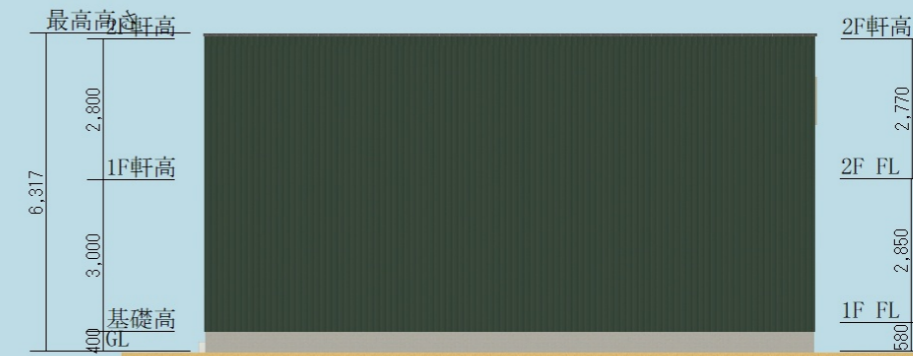

棟面積表

	面積[m ² (坪)]
敷地面積	1245.63 (376.80)
建築面積	238.49 (72.14)
1階床面積	278.24 (84.17)
2階床面積	238.49 (72.14)
延床面積	516.73 (156.31)

自慢できるおしゃれでかわいいアパート

ELEVATION VIEW

株式会社武蔵ホーム

South

East

North