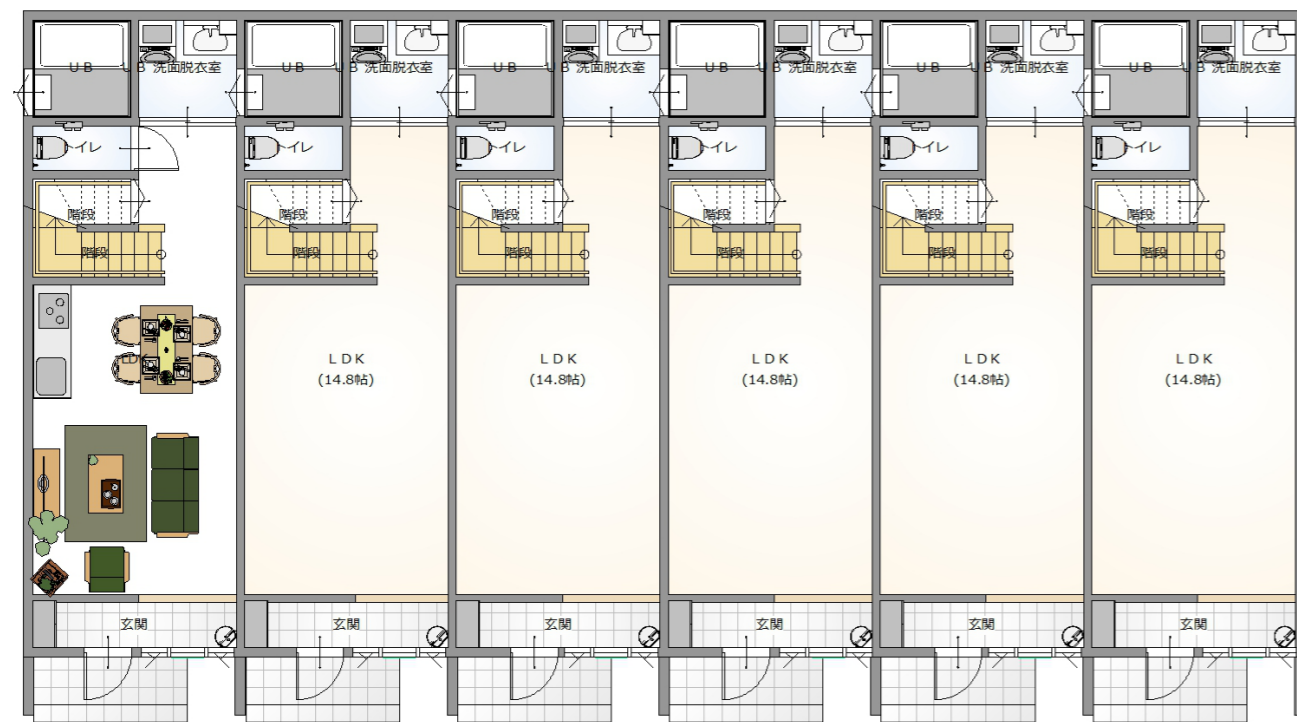

PERSPECTIVE

株式会社武蔵ホーム

自慢できるおしゃれでかわいいアパート

MAIN ANGLE

FLOOR PLAN

株式会社武蔵ホーム

1st FLOOR

2nd FLOOR

棟面積表

	面積[m ² (坪)]
敷地面積	1245.63 (376.80)
建築面積	238.49 (72.14)
1階床面積	278.24 (84.17)
2階床面積	238.49 (72.14)
延床面積	516.73 (156.31)

自慢できるおしゃれでかわいいアパート

ELEVATION VIEW

株式会社武蔵ホーム

South

East

North