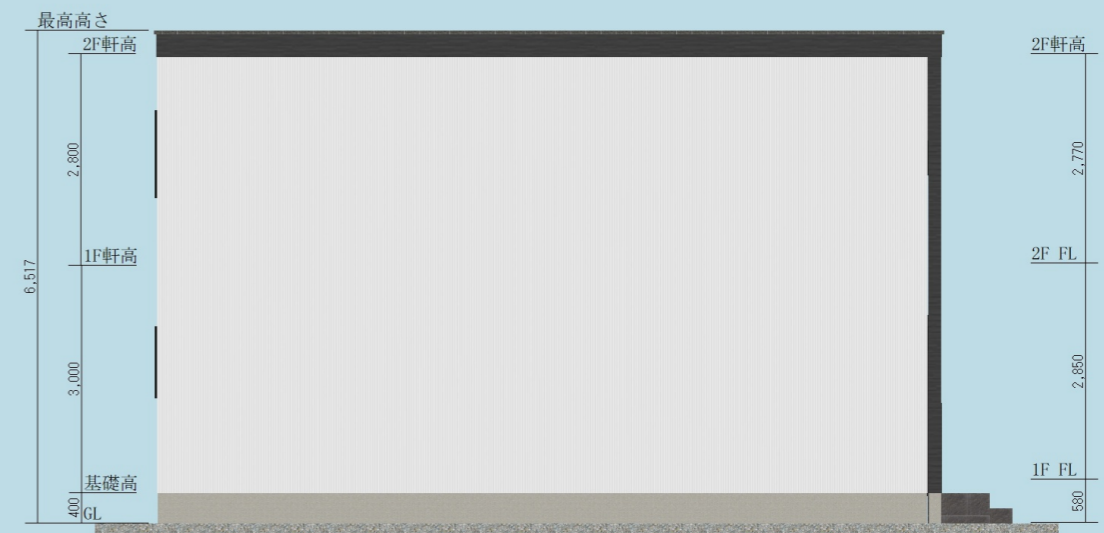

# ELEVATION VIEW

株式会社武蔵ホーム

South

East

North

West

落ち着きのあるガルバリウムメタルのシックモデル