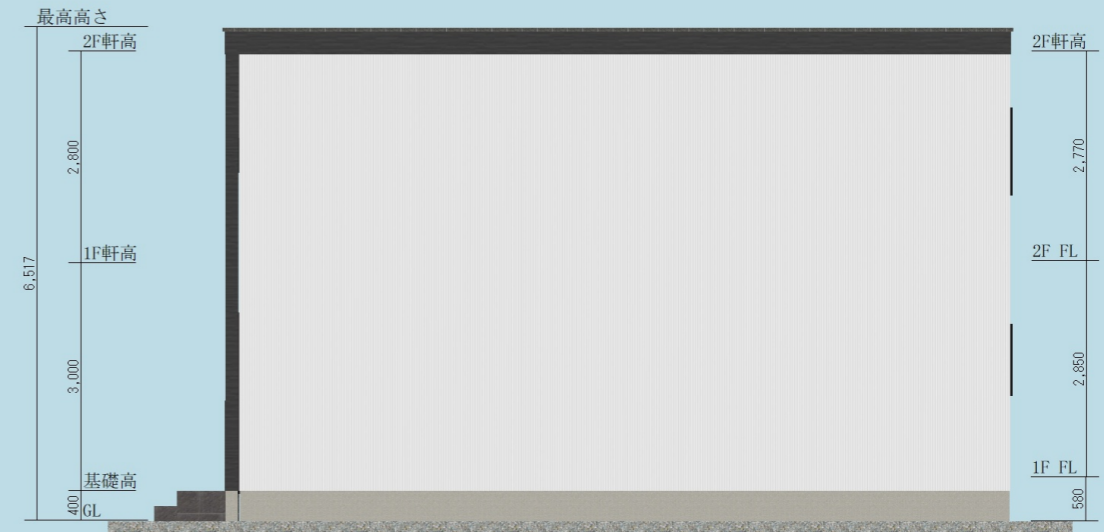

# FLOOR PLAN

株式会社武蔵ホーム

1st FLOOR

2nd FLOOR

棟面積表

	面積[m <sup>2</sup> (坪)]
敷地面積	405.77 (122.74)
建築面積	109.31 (33.07)
1階床面積	109.31 (33.07)
2階床面積	101.86 (30.82)
延床面積	211.17 (63.89)

落ち着いたあるガルバリウムのシックモデル

# ELEVATION VIEW

株式会社武蔵ホーム

South

East

North

West

落ち着きのあるガルバリウムメタルのシックモデル