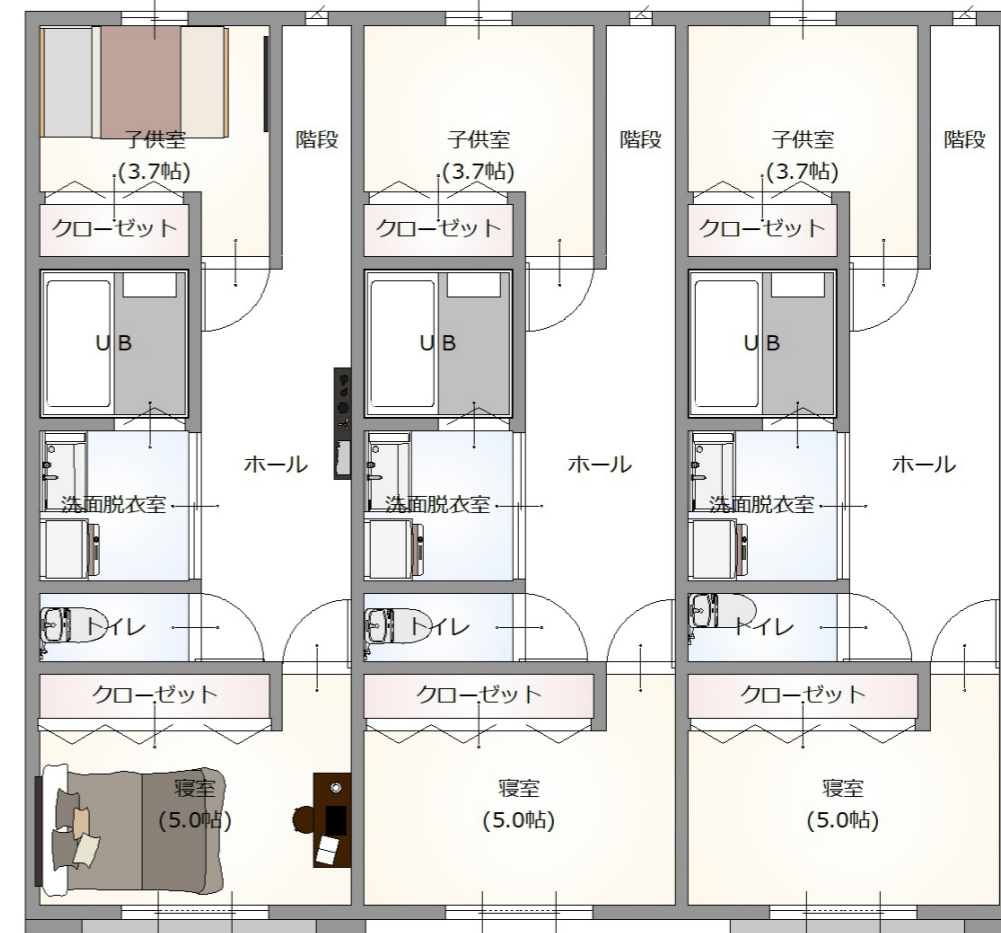

落ち着きのあるガルバリウムのシックモデル

# FLOOR PLAN

株式会社武蔵ホーム

1st FLOOR

2nd FLOOR

棟面積表

	面積[m <sup>2</sup> (坪)]
敷地面積	405.77 (122.74)
建築面積	109.31 (33.07)
1階床面積	109.31 (33.07)
2階床面積	101.86 (30.82)
延床面積	211.17 (63.89)

落ち着いたあるガルバリウムのシックモデル

# ELEVATION VIEW

株式会社武蔵ホーム

South

East

North

West

落ち着きのあるガルバリウムメタルのシックモデル