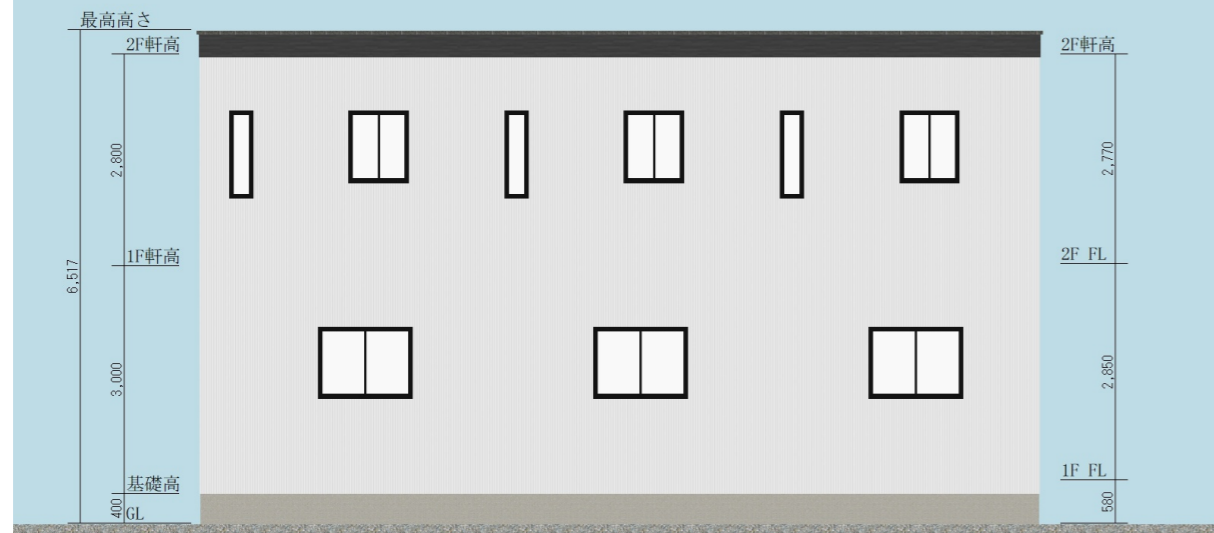

# ELEVATION VIEW

株式会社武蔵ホーム

South

East

North

West

落ち着きのあるガルバリウムメタルのシックモデル