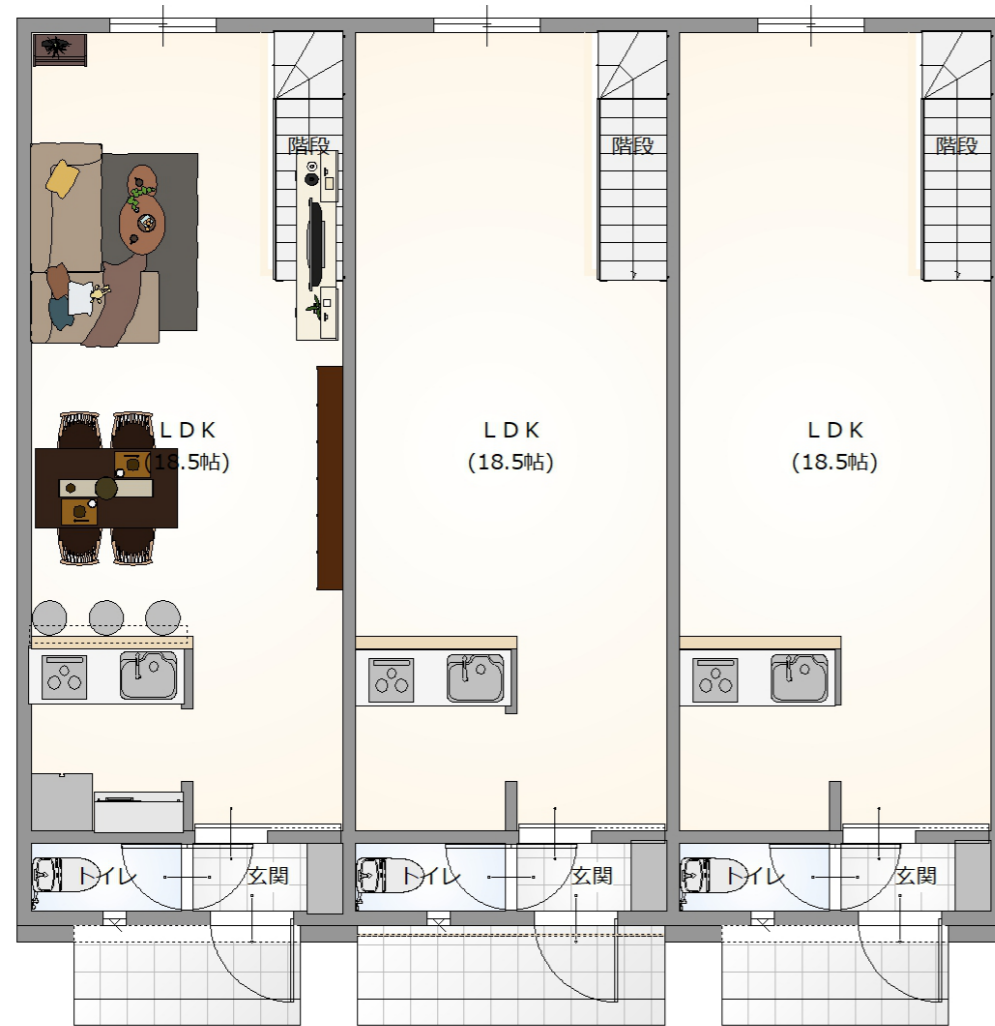

# FLOOR PLAN

株式会社武蔵ホーム

1st FLOOR

2nd FLOOR

棟面積表

	面積[m <sup>2</sup> (坪)]
敷地面積	405.77 (122.74)
建築面積	109.31 (33.07)
1階床面積	109.31 (33.07)
2階床面積	101.86 (30.82)
延床面積	211.17 (63.89)

落ち着いたあるガルバリウムのシックモデル

# ELEVATION VIEW

株式会社武蔵ホーム

South

East

North

West

落ち着きのあるガルバリウムメタルのシックモデル