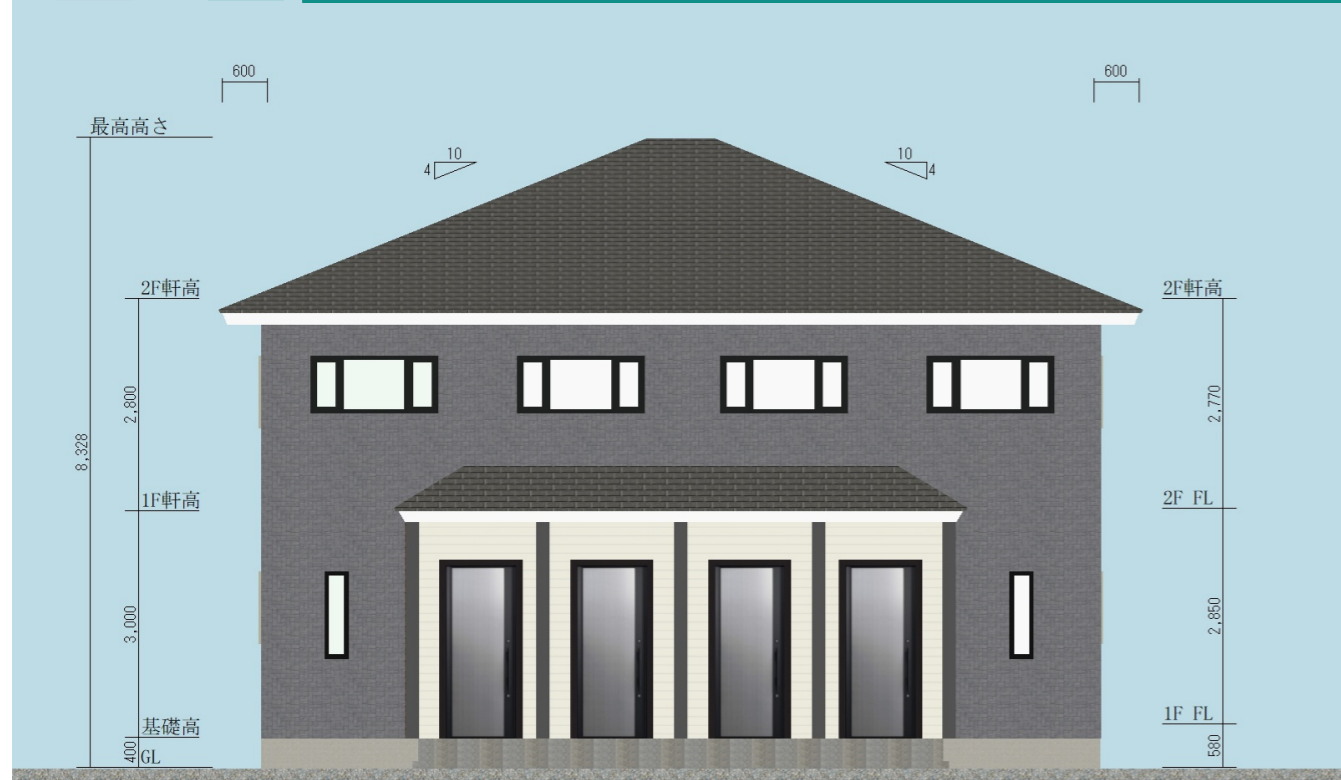

誰もが住みたくなるような落ち着いたシンプルデザインモデル

MAIN ANGLE

PERSPECTIVE

株式会社武蔵ホーム

# 誰もが住みたくなるような落ち着いたシンプルデザインモデル

1st FLOOR

2nd FLOOR

棟面積表

	面積[m <sup>2</sup> (坪)]
敷地面積	1697.03 (513.35)
建築面積	109.31 ( 33.07)
1階床面積	109.31 ( 33.07)
2階床面積	109.31 ( 33.07)
延床面積	218.62 ( 66.14)

# 誰もが住みたくなるような落ち着いたシンプルデザインモデル

South

East

North

West

ELEVATION VIEW

株式会社武蔵ホーム

# 誰もが住みたくなるような落ち着いたシンプルデザインモデル