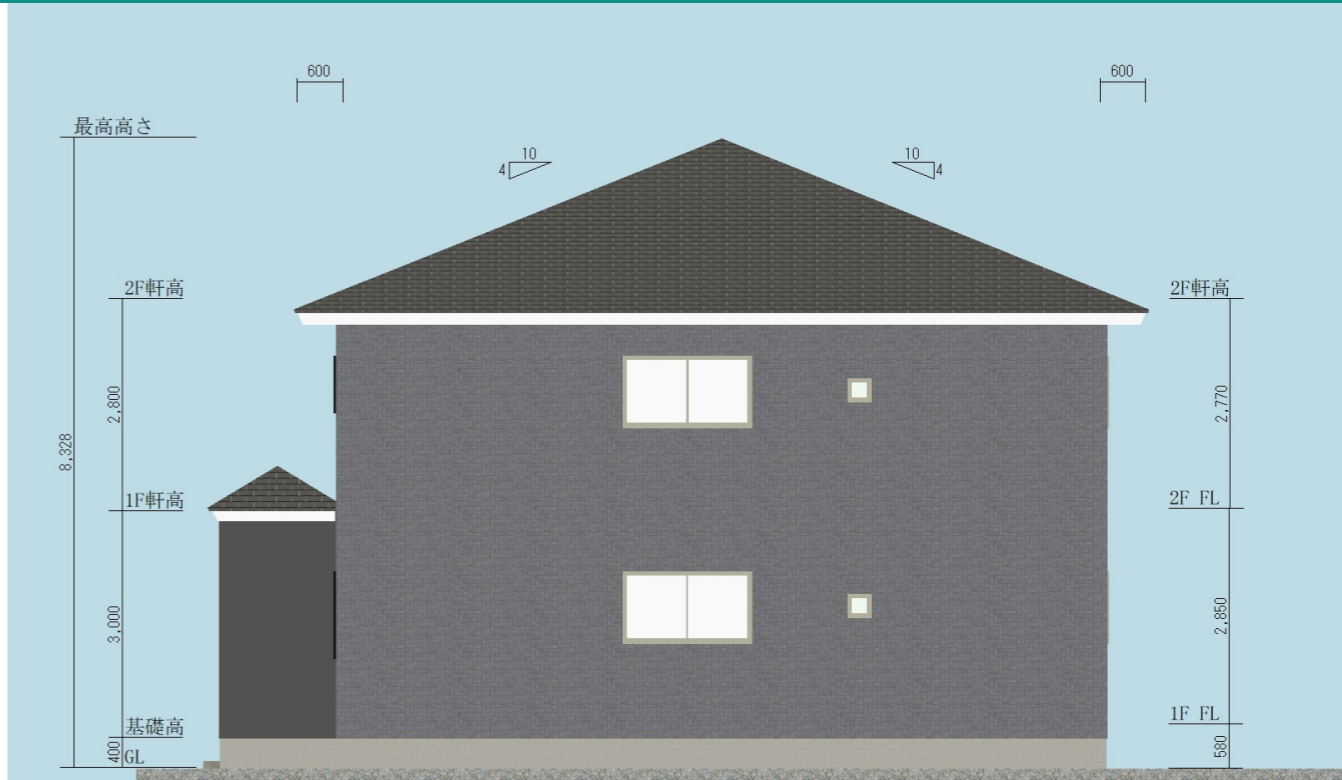

誰もが住みたくなるような落ち着いたシンプルデザインモデル

MAIN ANGLE

PERSPECTIVE

株式会社武蔵ホーム

# 誰もが住みたくなるような落ち着いたシンプルデザインモデル

1st FLOOR

2nd FLOOR

棟面積表

	面積[m <sup>2</sup> (坪)]
敷地面積	1697.03 (513.35)
建築面積	109.31 ( 33.07)
1階床面積	109.31 ( 33.07)
2階床面積	109.31 ( 33.07)
延床面積	218.62 ( 66.14)

# 誰もが住みたくなるような落ち着いたシンプルデザインモデル

South

East

North

West

ELEVATION VIEW

株式会社武蔵ホーム

# 誰もが住みたくなるような落ち着いたシンプルデザインモデル