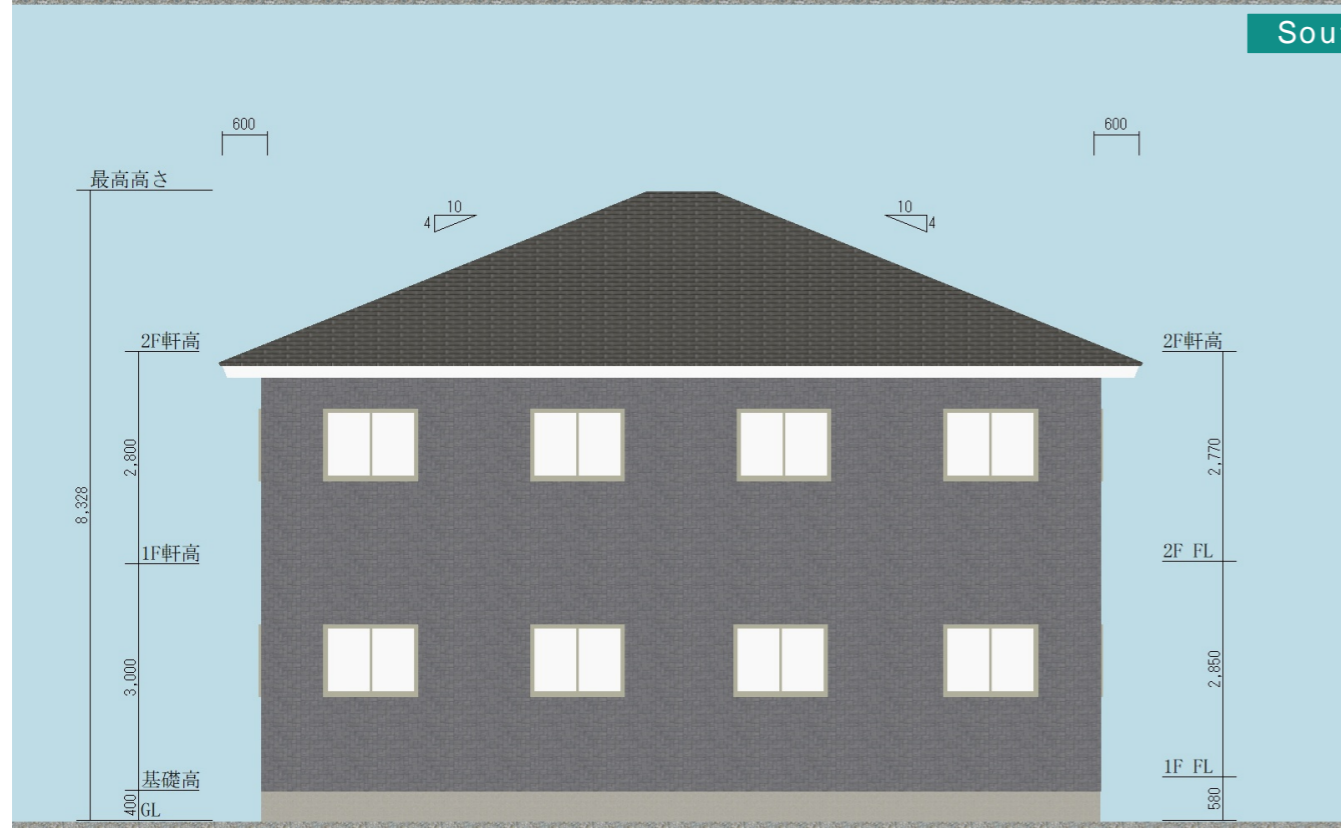

誰もが住みたくなるような落ち着いたシンプルデザインモデル

MAIN ANGLE

PERSPECTIVE

株式会社武蔵ホーム

# 誰もが住みたくなるような落ち着いたシンプルデザインモデル

1st FLOOR

2nd FLOOR

棟面積表

	面積[m <sup>2</sup> (坪)]
敷地面積	1697.03 (513.35)
建築面積	109.31 ( 33.07)
1階床面積	109.31 ( 33.07)
2階床面積	109.31 ( 33.07)
延床面積	218.62 ( 66.14)

# 誰もが住みたくなるような落ち着いたシンプルデザインモデル

South

East

North

West

ELEVATION VIEW

株式会社武蔵ホーム

# 誰もが住みたくなるような落ち着いたシンプルデザインモデル