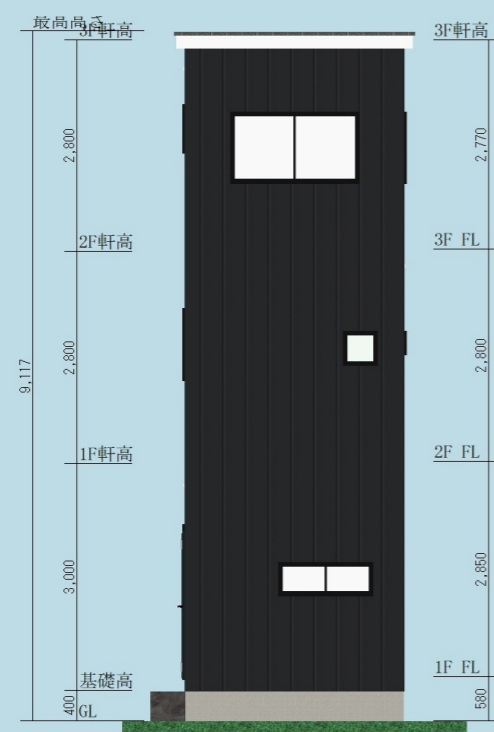

外観のデザインがおしゃれな狭小住宅

FLOOR PLAN

株式会社武蔵ホーム

外観のデザインがおしゃれな狭小住宅

ELEVATION VIEW

株式会社武蔵ホーム

South

East

North

West

外観のデザインがおしゃれな狭小住宅

INTERIOR IMAGE

株式会社武蔵ホーム

外観のデザインがおしゃれな狭小住宅