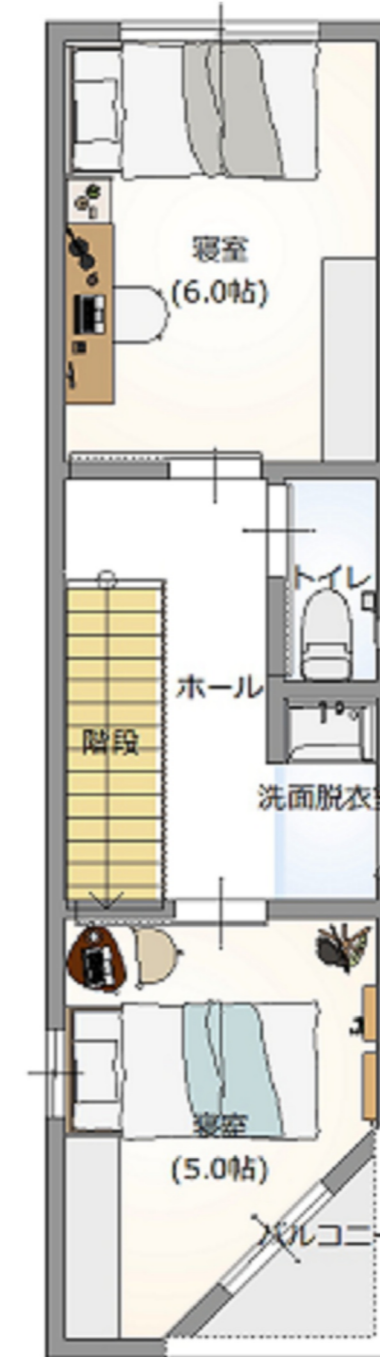

外観のデザインがおしゃれな狭小住宅

FLOOR PLAN

株式会社武蔵ホーム

外観のデザインがおしゃれな狭小住宅

ELEVATION VIEW

株式会社武蔵ホーム

South

East

North

West

外観のデザインがおしゃれな狭小住宅

INTERIOR IMAGE

株式会社武蔵ホーム

外観のデザインがおしゃれな狭小住宅