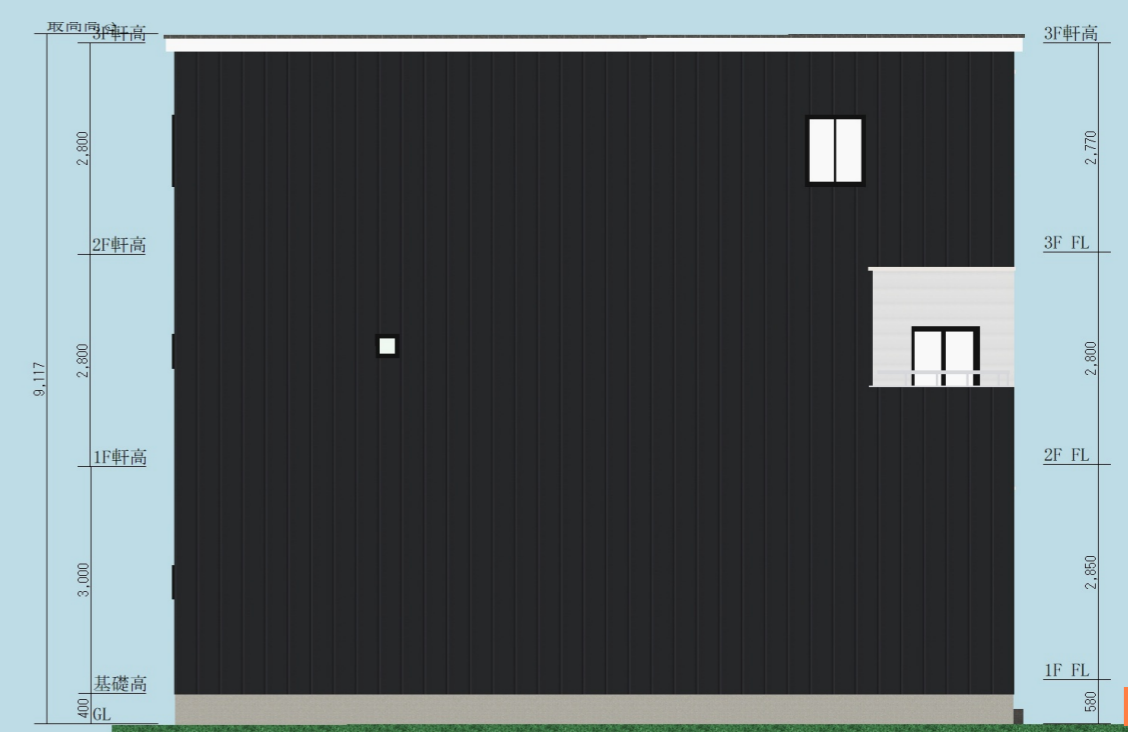

外観のデザインがおしゃれな狭小住宅

FLOOR PLAN

株式会社武蔵ホーム

外観のデザインがおしゃれな狭小住宅

ELEVATION VIEW

株式会社武蔵ホーム

South

East

North

West

外観のデザインがおしゃれな狭小住宅

INTERIOR IMAGE

株式会社武蔵ホーム

外観のデザインがおしゃれな狭小住宅