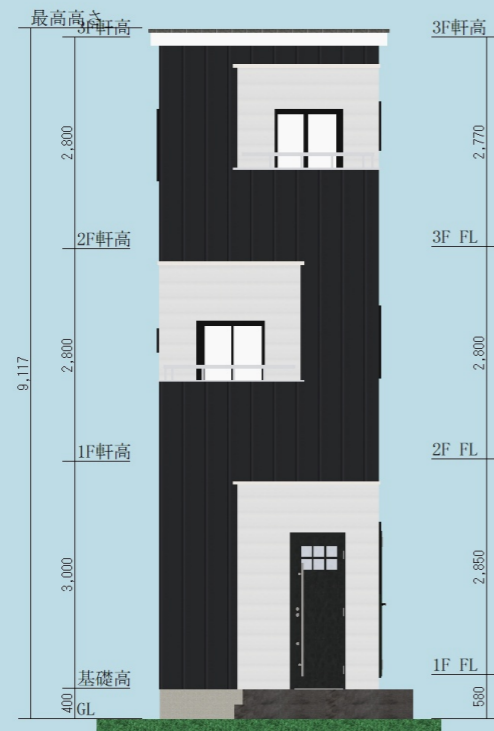

外観のデザインがおしゃれな狭小住宅

FLOOR PLAN

株式会社武蔵ホーム

外観のデザインがおしゃれな狭小住宅

ELEVATION VIEW

株式会社武蔵ホーム

South

East

North

West

外観のデザインがおしゃれな狭小住宅

INTERIOR IMAGE

株式会社武蔵ホーム

外観のデザインがおしゃれな狭小住宅