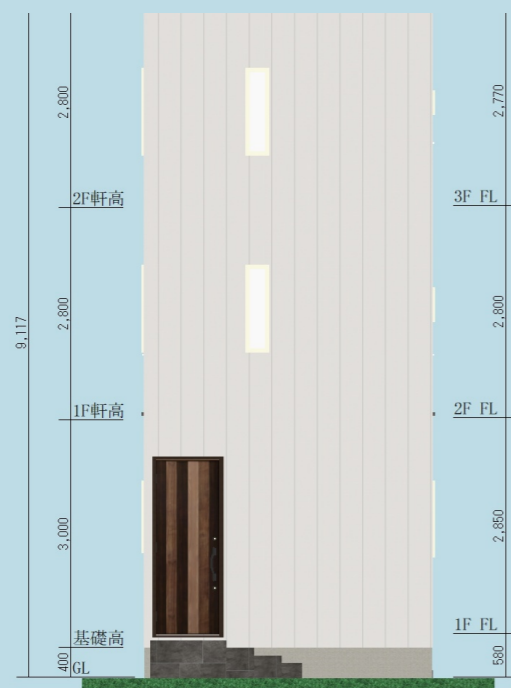

木の格子バルコニーがポイントの狭小戸建

# FLOOR PLAN

株式会社武蔵ホーム

木の格子バルコニーがポイントの狭小戸建

# ELEVATION VIEW

株式会社武蔵ホーム

South

East

North

West

木の格子バルコニーがポイントの狭小戸建

# INTERIOR IMAGE

株式会社武蔵ホーム

木の格子バルコニーがポイントの狭小戸建