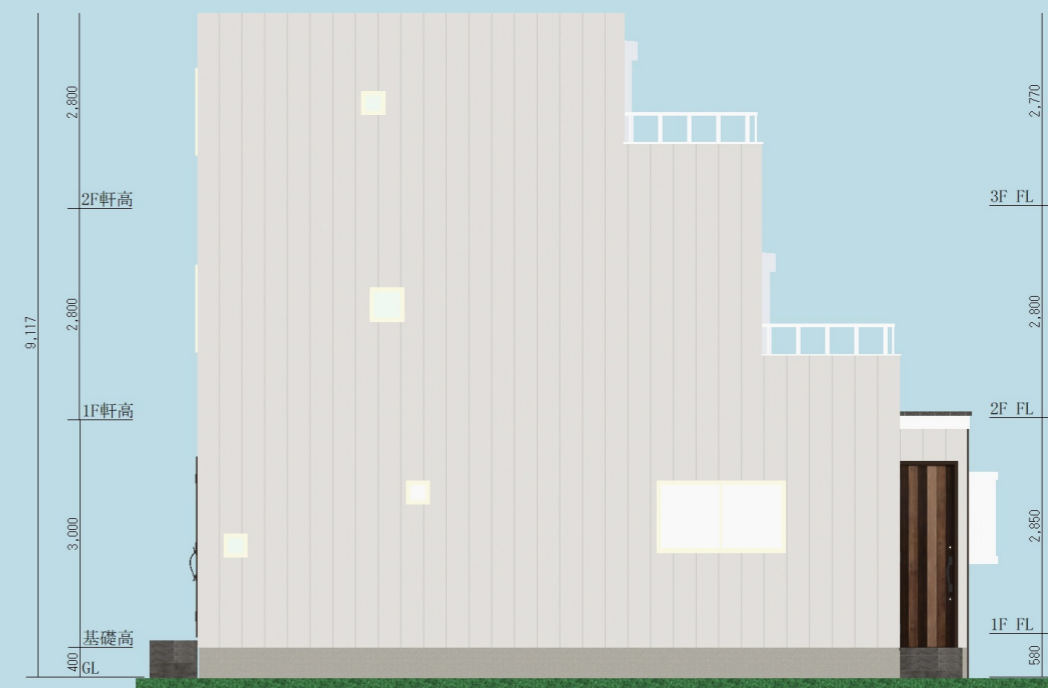

木の格子バルコニーがポイントの狭小戸建

# FLOOR PLAN

株式会社武蔵ホーム

木の格子バルコニーがポイントの狭小戸建

# ELEVATION VIEW

株式会社武蔵ホーム

South

East

North

West

木の格子バルコニーがポイントの狭小戸建

# INTERIOR IMAGE

株式会社武蔵ホーム

木の格子バルコニーがポイントの狭小戸建