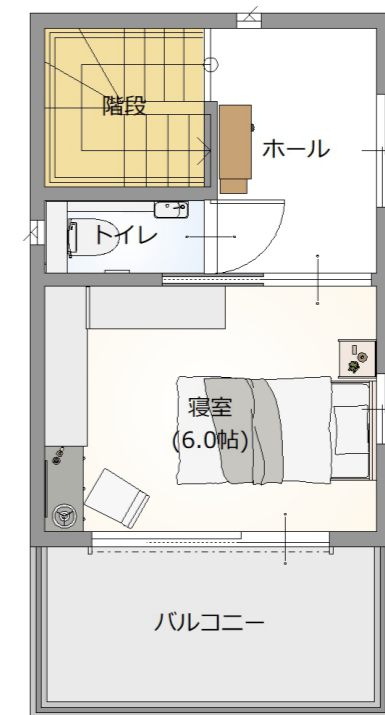

木の格子バルコニーがポイントの狭小戸建

# FLOOR PLAN

株式会社武蔵ホーム

木の格子バルコニーがポイントの狭小戸建