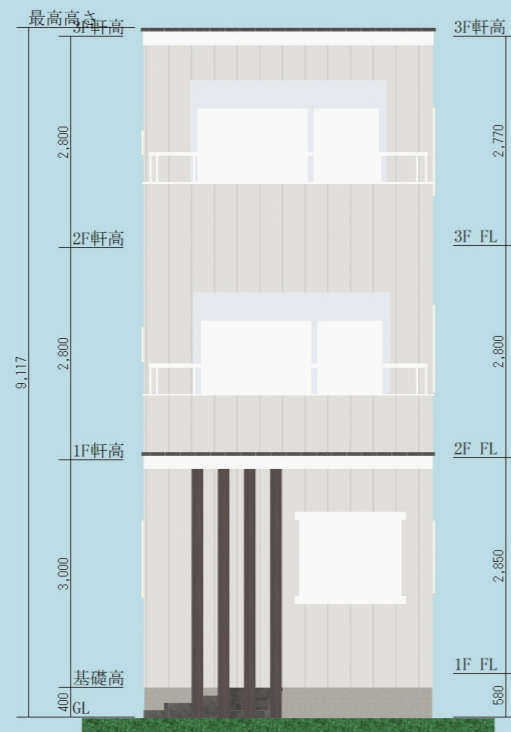

木の格子バルコニーがポイントの狭小戸建

# FLOOR PLAN

株式会社武蔵ホーム

木の格子バルコニーがポイントの狭小戸建

# ELEVATION VIEW

株式会社武蔵ホーム

South

East

North

West

木の格子バルコニーがポイントの狭小戸建

# INTERIOR IMAGE

株式会社武蔵ホーム

木の格子バルコニーがポイントの狭小戸建