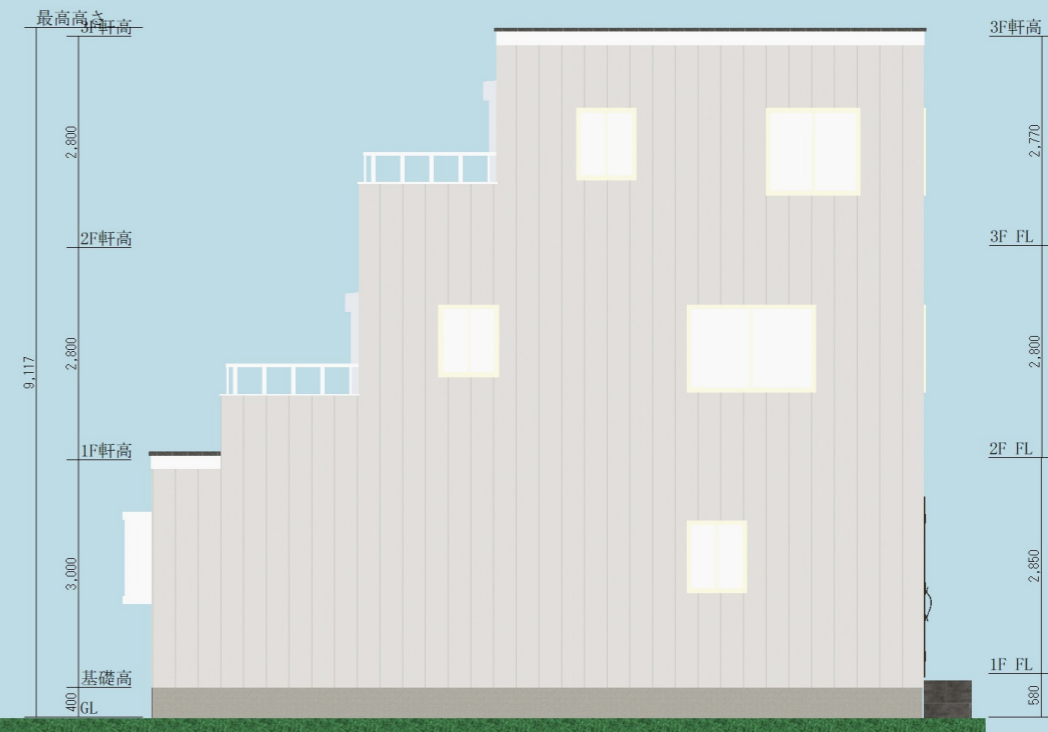

木の格子バルコニーがポイントの狭小戸建

# FLOOR PLAN

株式会社武蔵ホーム

木の格子バルコニーがポイントの狭小戸建

# ELEVATION VIEW

株式会社武蔵ホーム

South

East

North

West

木の格子バルコニーがポイントの狭小戸建

# INTERIOR IMAGE

株式会社武蔵ホーム

木の格子バルコニーがポイントの狭小戸建