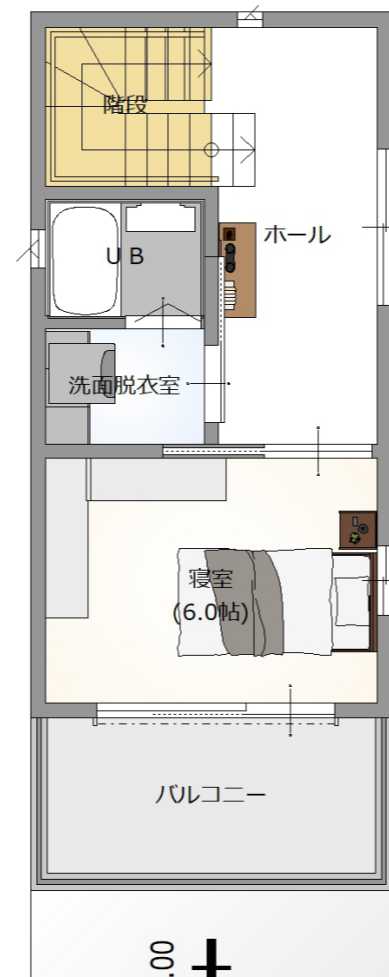

木の格子バルコニーがポイントの狭小戸建

# FLOOR PLAN

株式会社武蔵ホーム

木の格子バルコニーがポイントの狭小戸建

# ELEVATION VIEW

株式会社武蔵ホーム

South

East

North

West

木の格子バルコニーがポイントの狭小戸建