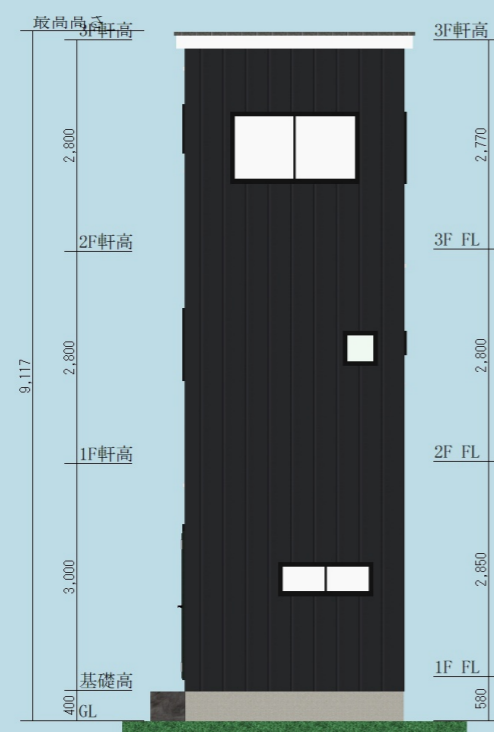

狭小自宅

FLOOR PLAN

株式会社武蔵ホーム

ELEVATION VIEW

株式会社武蔵ホーム

South

East

North

West

狭小自宅

INTERIOR IMAGE

株式会社武蔵ホーム

狭小自宅