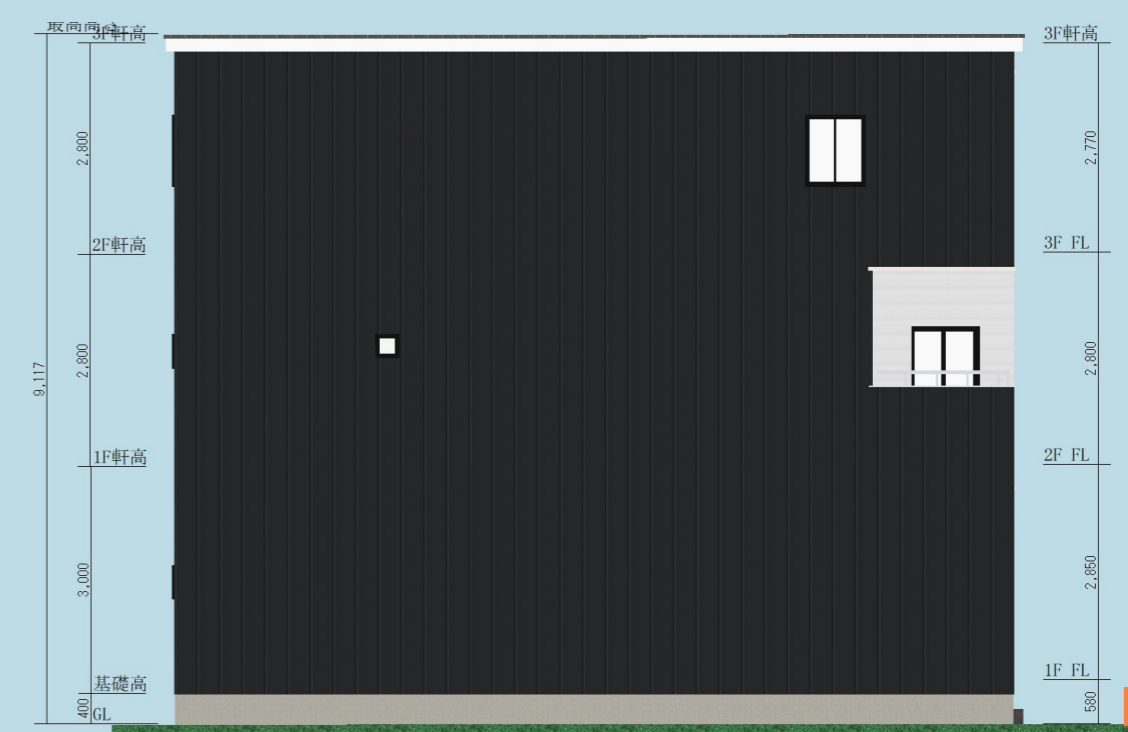

狭小自宅

FLOOR PLAN

株式会社武蔵ホーム

ELEVATION VIEW

株式会社武蔵ホーム

South

East

North

West

狭小自宅

INTERIOR IMAGE

株式会社武蔵ホーム

狭小自宅