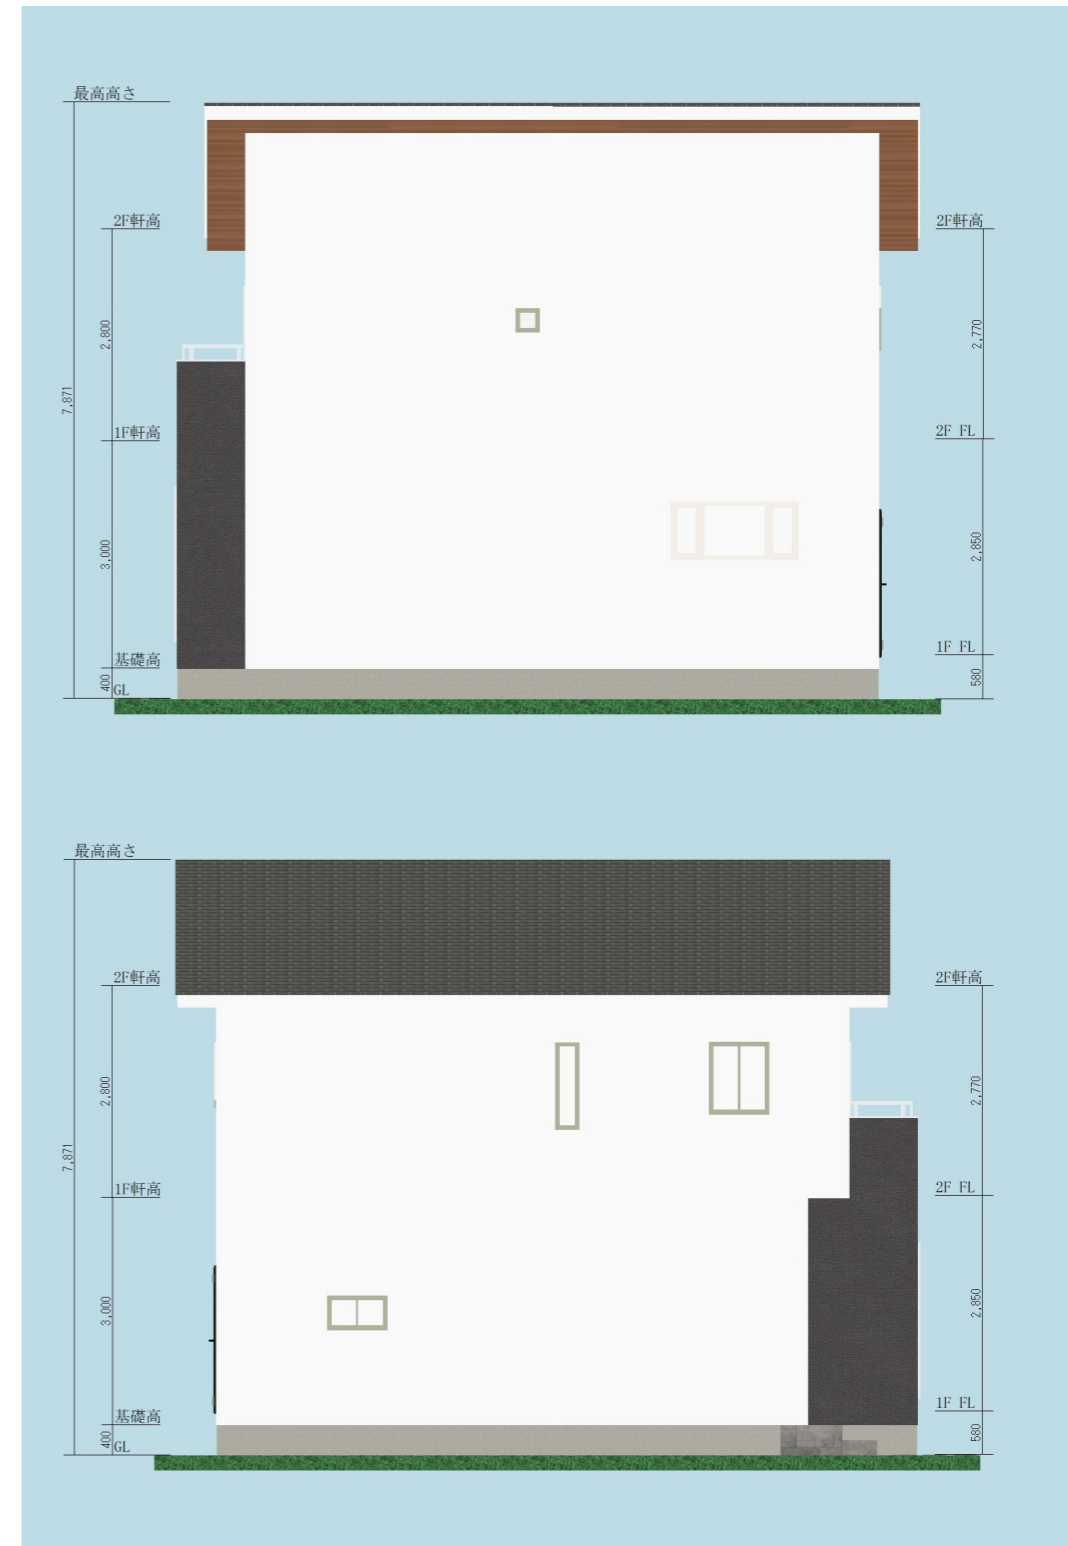

片流れ屋根が特徴な戸建住宅

# FLOOR PLAN

株式会社武蔵ホーム

片流れ屋根が特徴な戸建住宅

# ELEVATION VIEW

株式会社武蔵ホーム

South

North

East

West

片流れ屋根が特徴な戸建住宅

# INTERIOR IMAGE

株式会社武蔵ホーム

片流れ屋根が特徴な戸建住宅