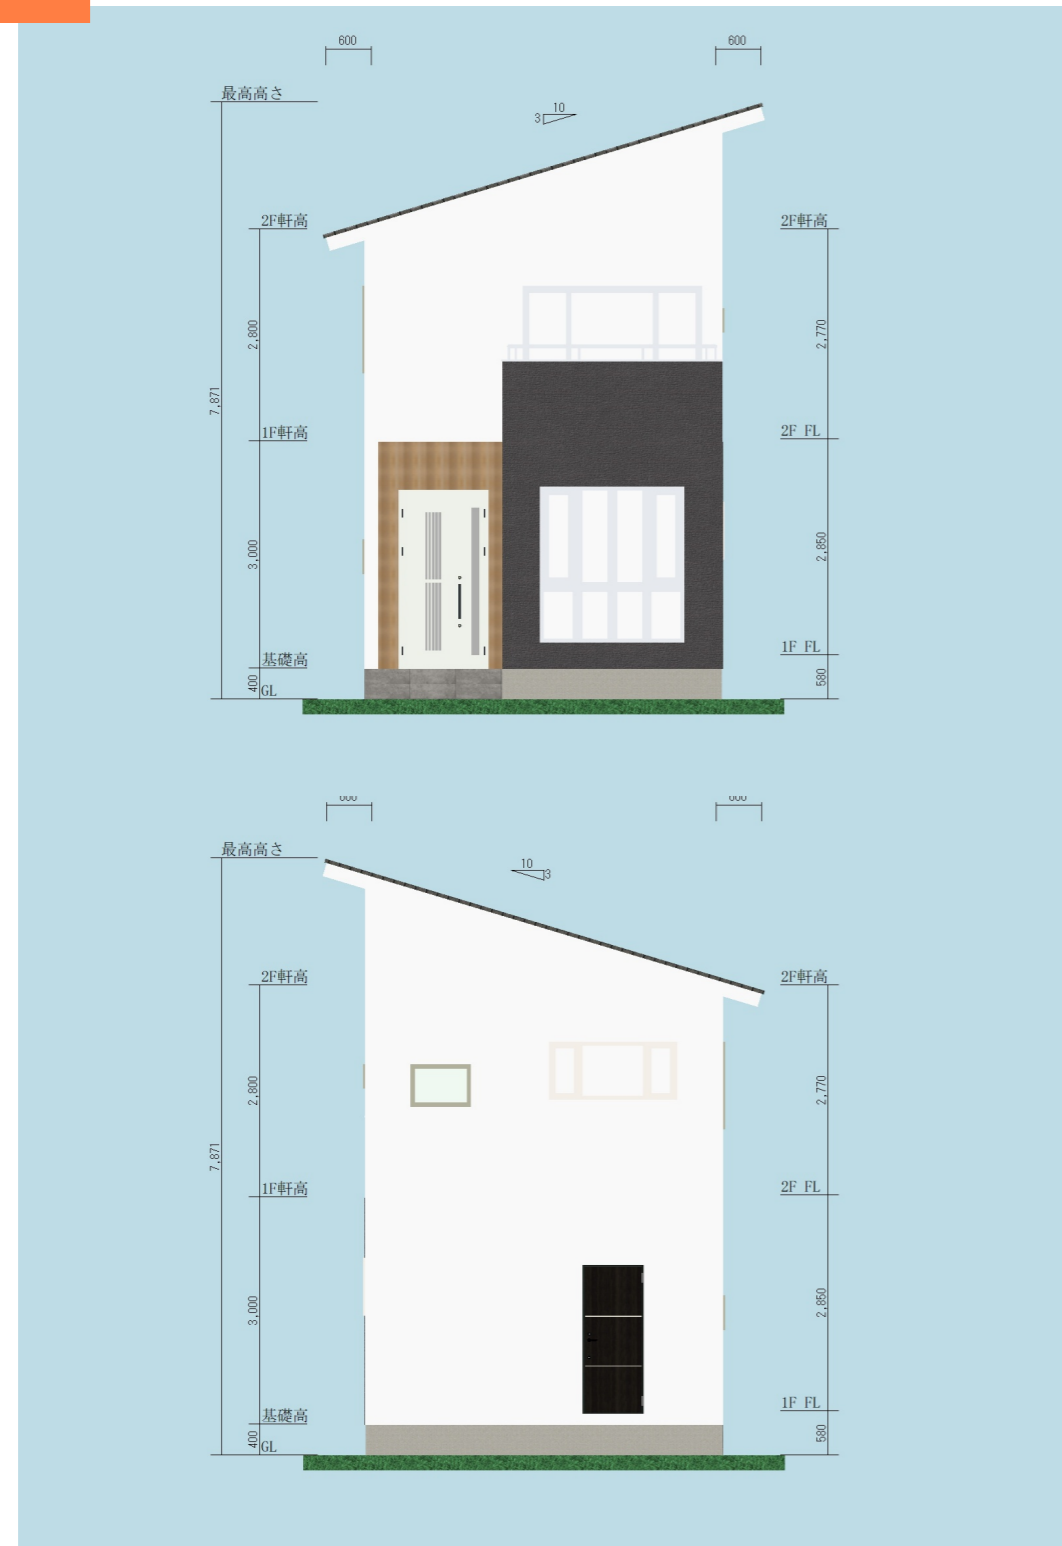

片流れ屋根が特徴な戸建住宅

# FLOOR PLAN

株式会社武蔵ホーム

片流れ屋根が特徴な戸建住宅

# ELEVATION VIEW

株式会社武蔵ホーム

South

North

East

West

片流れ屋根が特徴な戸建住宅

# INTERIOR IMAGE

株式会社武蔵ホーム

片流れ屋根が特徴な戸建住宅