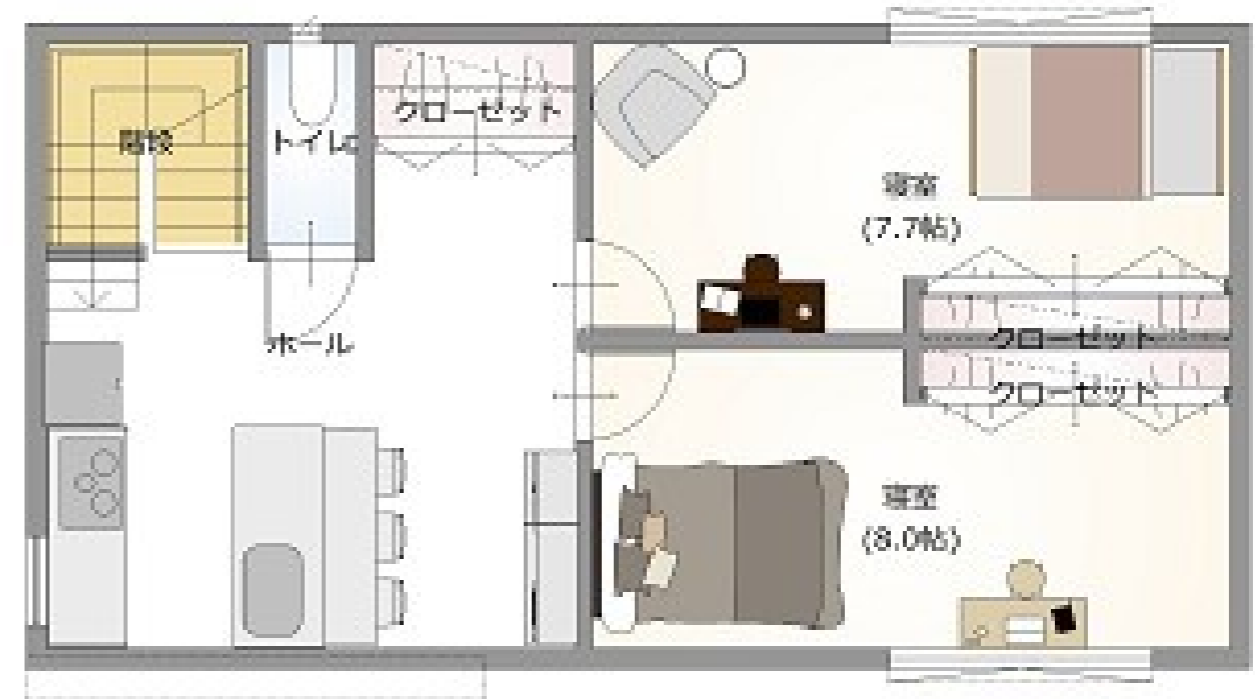

MAIN ANGLE

ハイグレードホワイトモデル

FLOOR PLAN

株式会社武蔵ホーム

1st FLOOR

2st FLOOR

棟面積表

	面積[m ² (坪)]
敷地面積	2975.44 (900.07)
建築面積	52.92 (16.01)
1階床面積	48.86 (14.78)
2階床面積	53.58 (16.21)
延床面積	102.44 (30.99)

ハイグレードホワイトモデル

ELEVATION VIEW

株式会社武蔵ホーム

ハイグレードホワイトモデル

INTERIOR IMAGE

株式会社武蔵ホーム

ハイグレードホワイトモデル