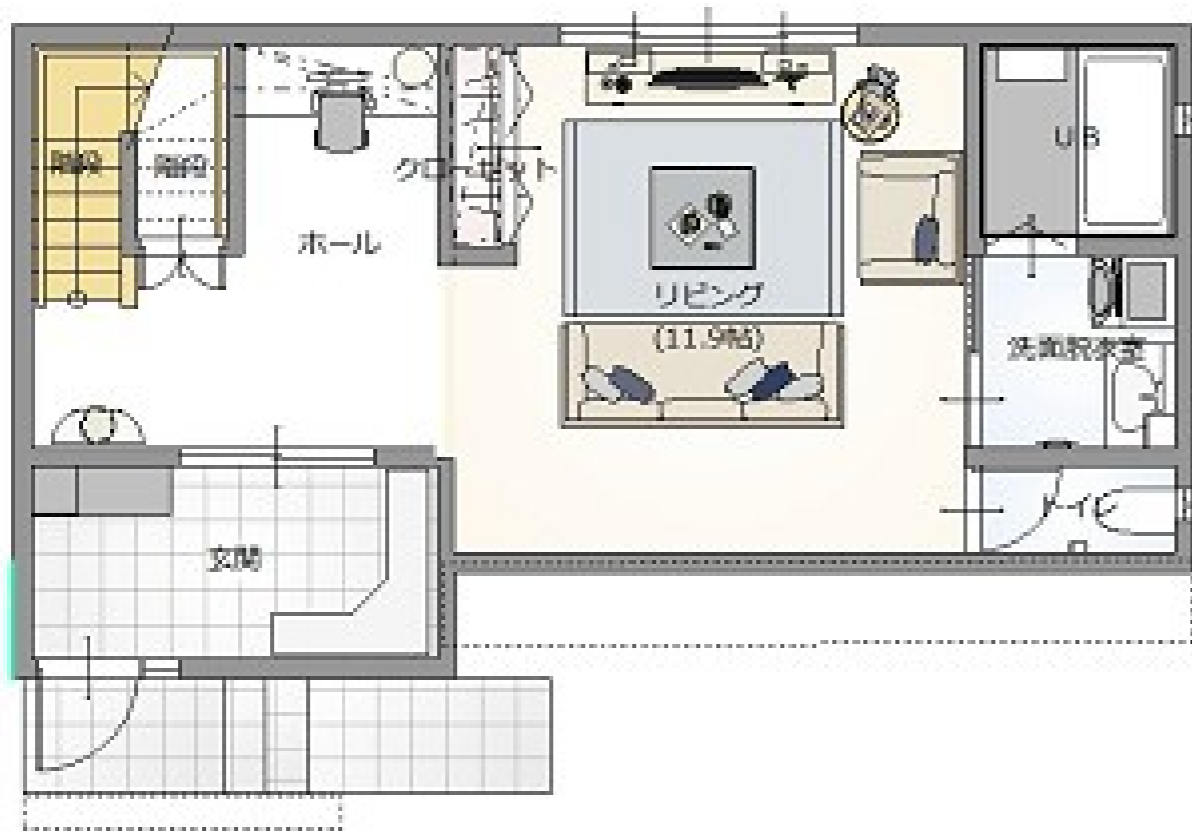

MAIN ANGLE

ハイグレードホワイトモデル

FLOOR PLAN

株式会社武蔵ホーム

1st FLOOR

2st FLOOR

棟面積表

	面積[m ² (坪)]
敷地面積	2975.44 (900.07)
建築面積	52.92 (16.01)
1階床面積	48.86 (14.78)
2階床面積	53.58 (16.21)
延床面積	102.44 (30.99)

ハイグレードホワイトモデル

ELEVATION VIEW

株式会社武蔵ホーム

ハイグレードホワイトモデル

INTERIOR IMAGE

株式会社武蔵ホーム

ハイグレードホワイトモデル