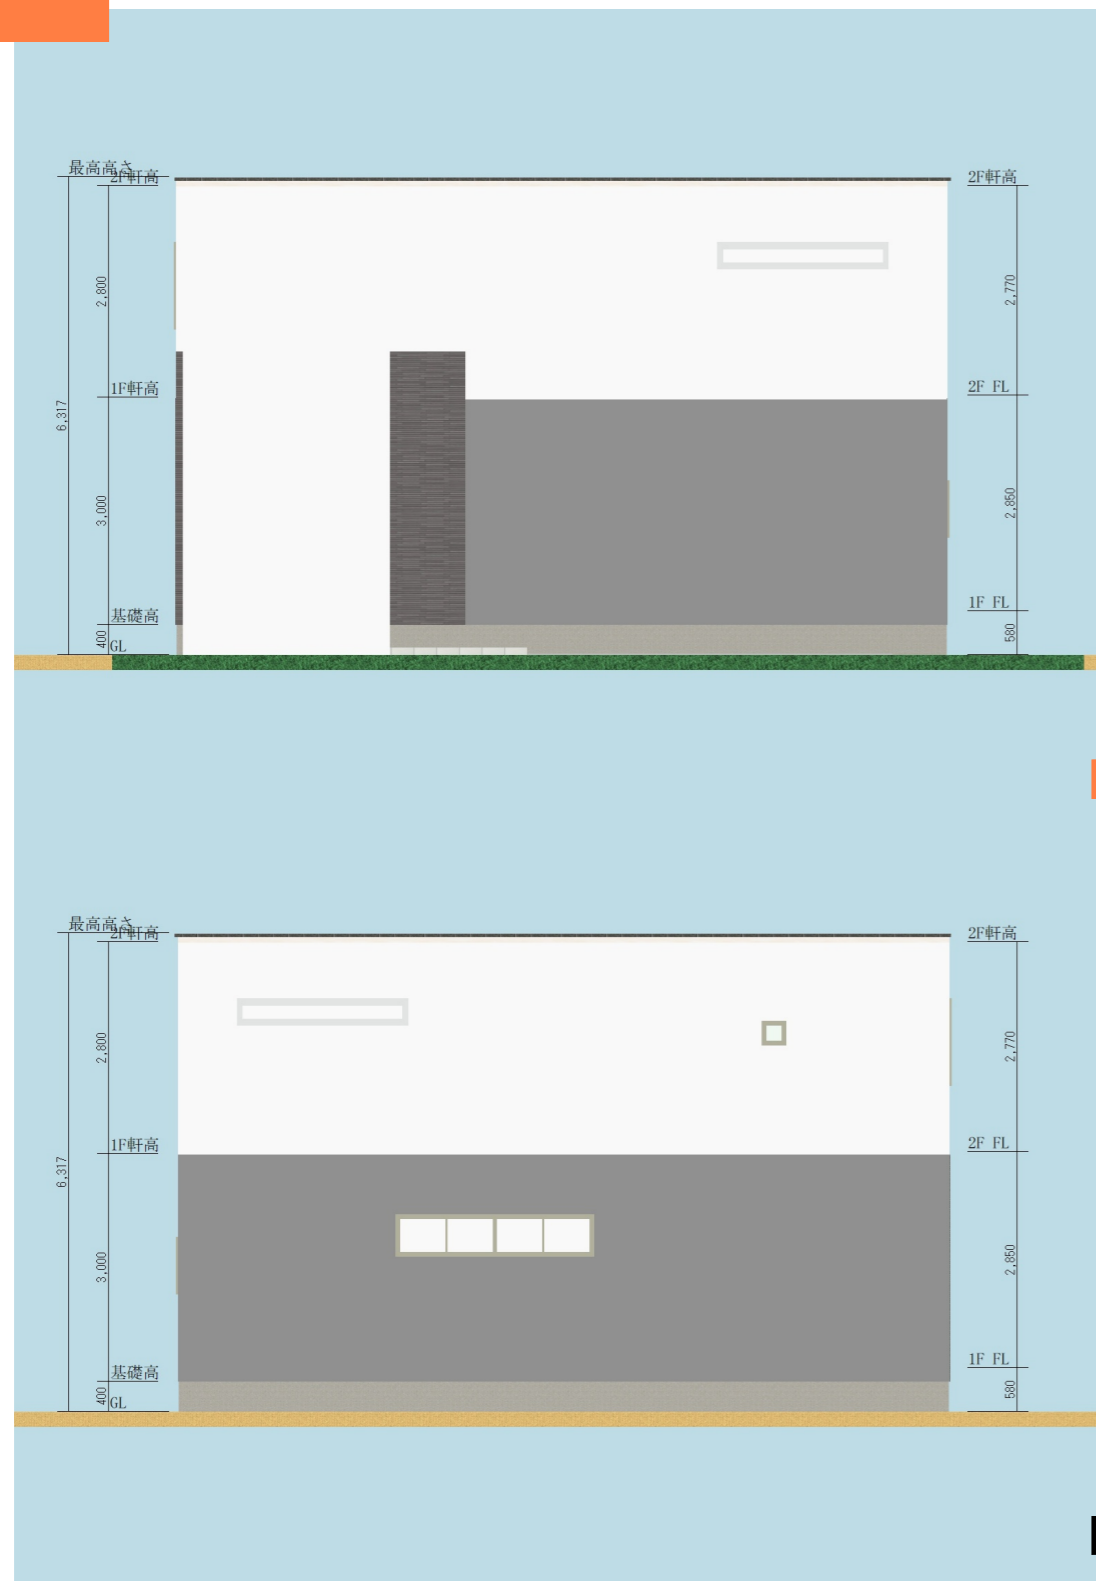

MAIN ANGLE

ハイグレードホワイトモデル

FLOOR PLAN

株式会社武蔵ホーム

1st FLOOR

2st FLOOR

棟面積表

	面積[m ² (坪)]
敷地面積	2975.44 (900.07)
建築面積	52.92 (16.01)
1階床面積	48.86 (14.78)
2階床面積	53.58 (16.21)
延床面積	102.44 (30.99)

ハイグレードホワイトモデル

ELEVATION VIEW

株式会社武蔵ホーム

ハイグレードホワイトモデル

INTERIOR IMAGE

株式会社武蔵ホーム

ハイグレードホワイトモデル