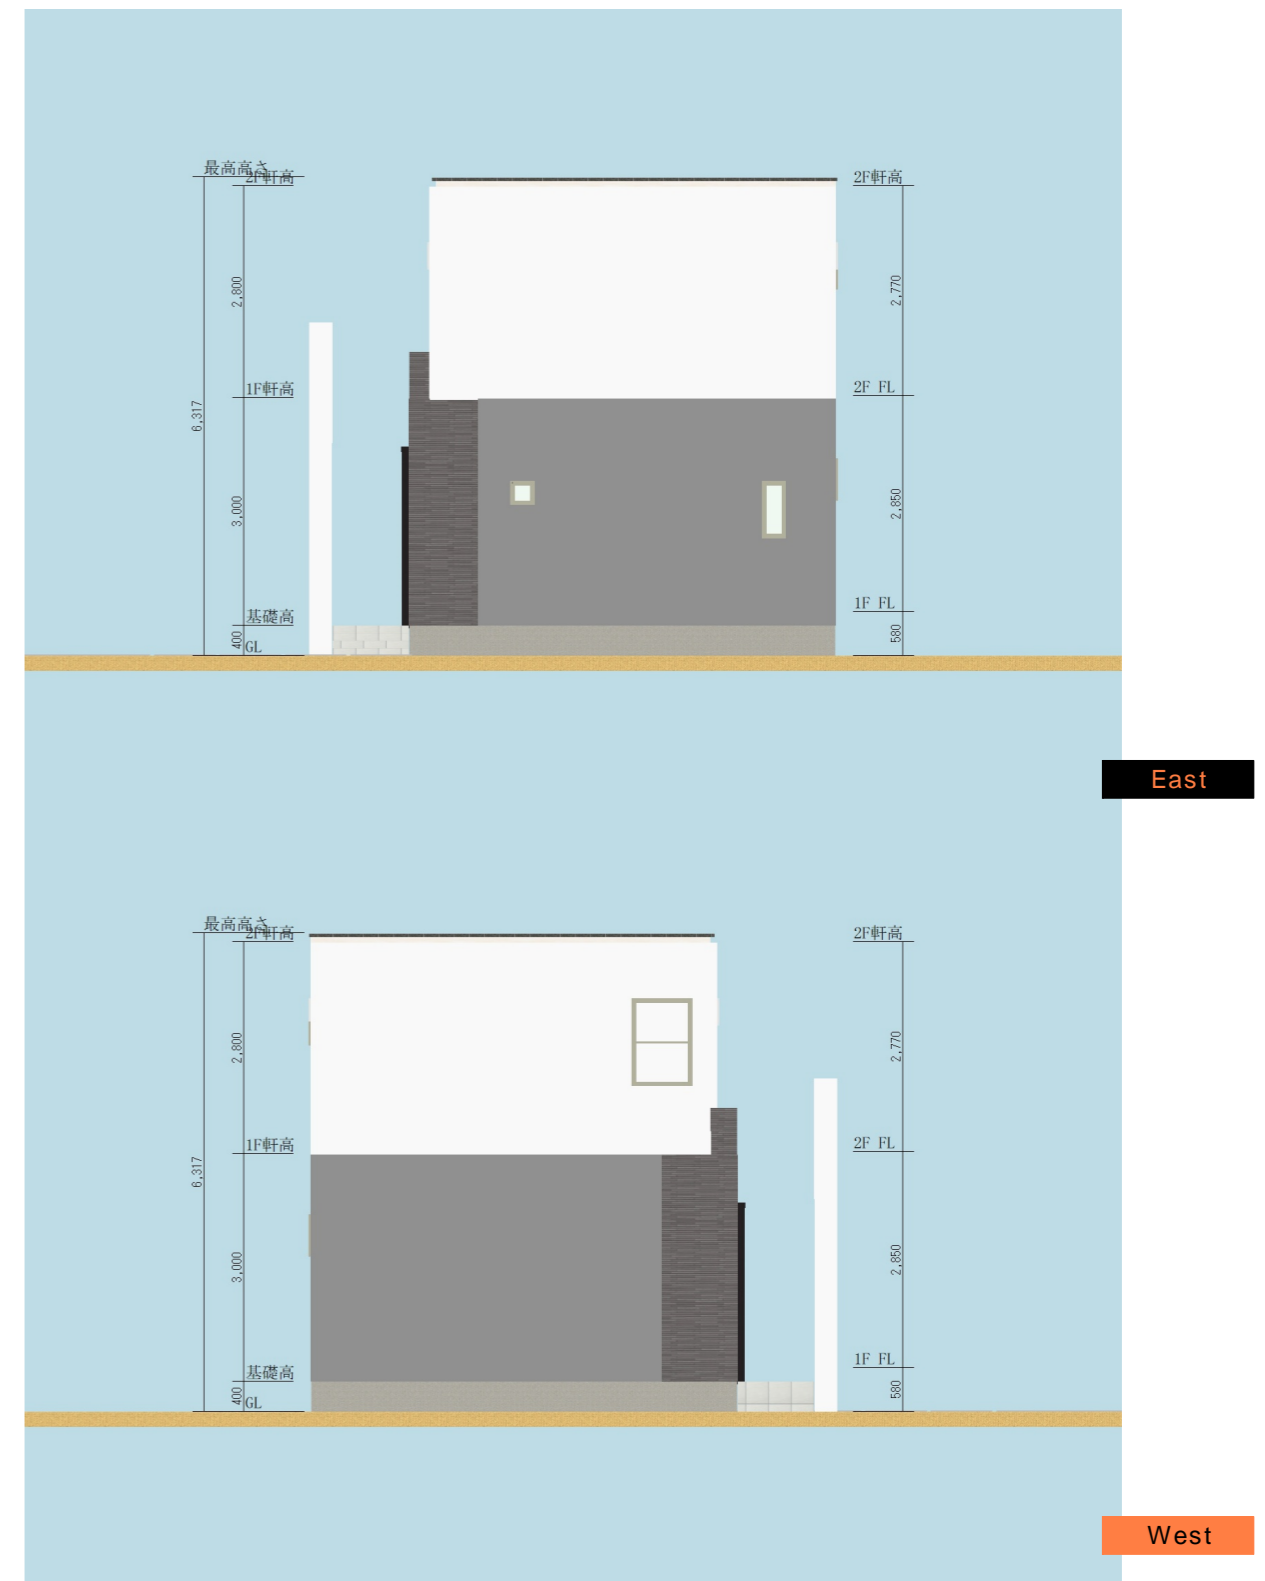

MAIN ANGLE

ハイグレードホワイトモデル

FLOOR PLAN

株式会社武蔵ホーム

1st FLOOR

2st FLOOR

棟面積表

	面積[m ² (坪)]
敷地面積	2975.44 (900.07)
建築面積	52.92 (16.01)
1階床面積	48.86 (14.78)
2階床面積	53.58 (16.21)
延床面積	102.44 (30.99)

ハイグレードホワイトモデル

ELEVATION VIEW

株式会社武蔵ホーム

ハイグレードホワイトモデル

INTERIOR IMAGE

株式会社武蔵ホーム

ハイグレードホワイトモデル